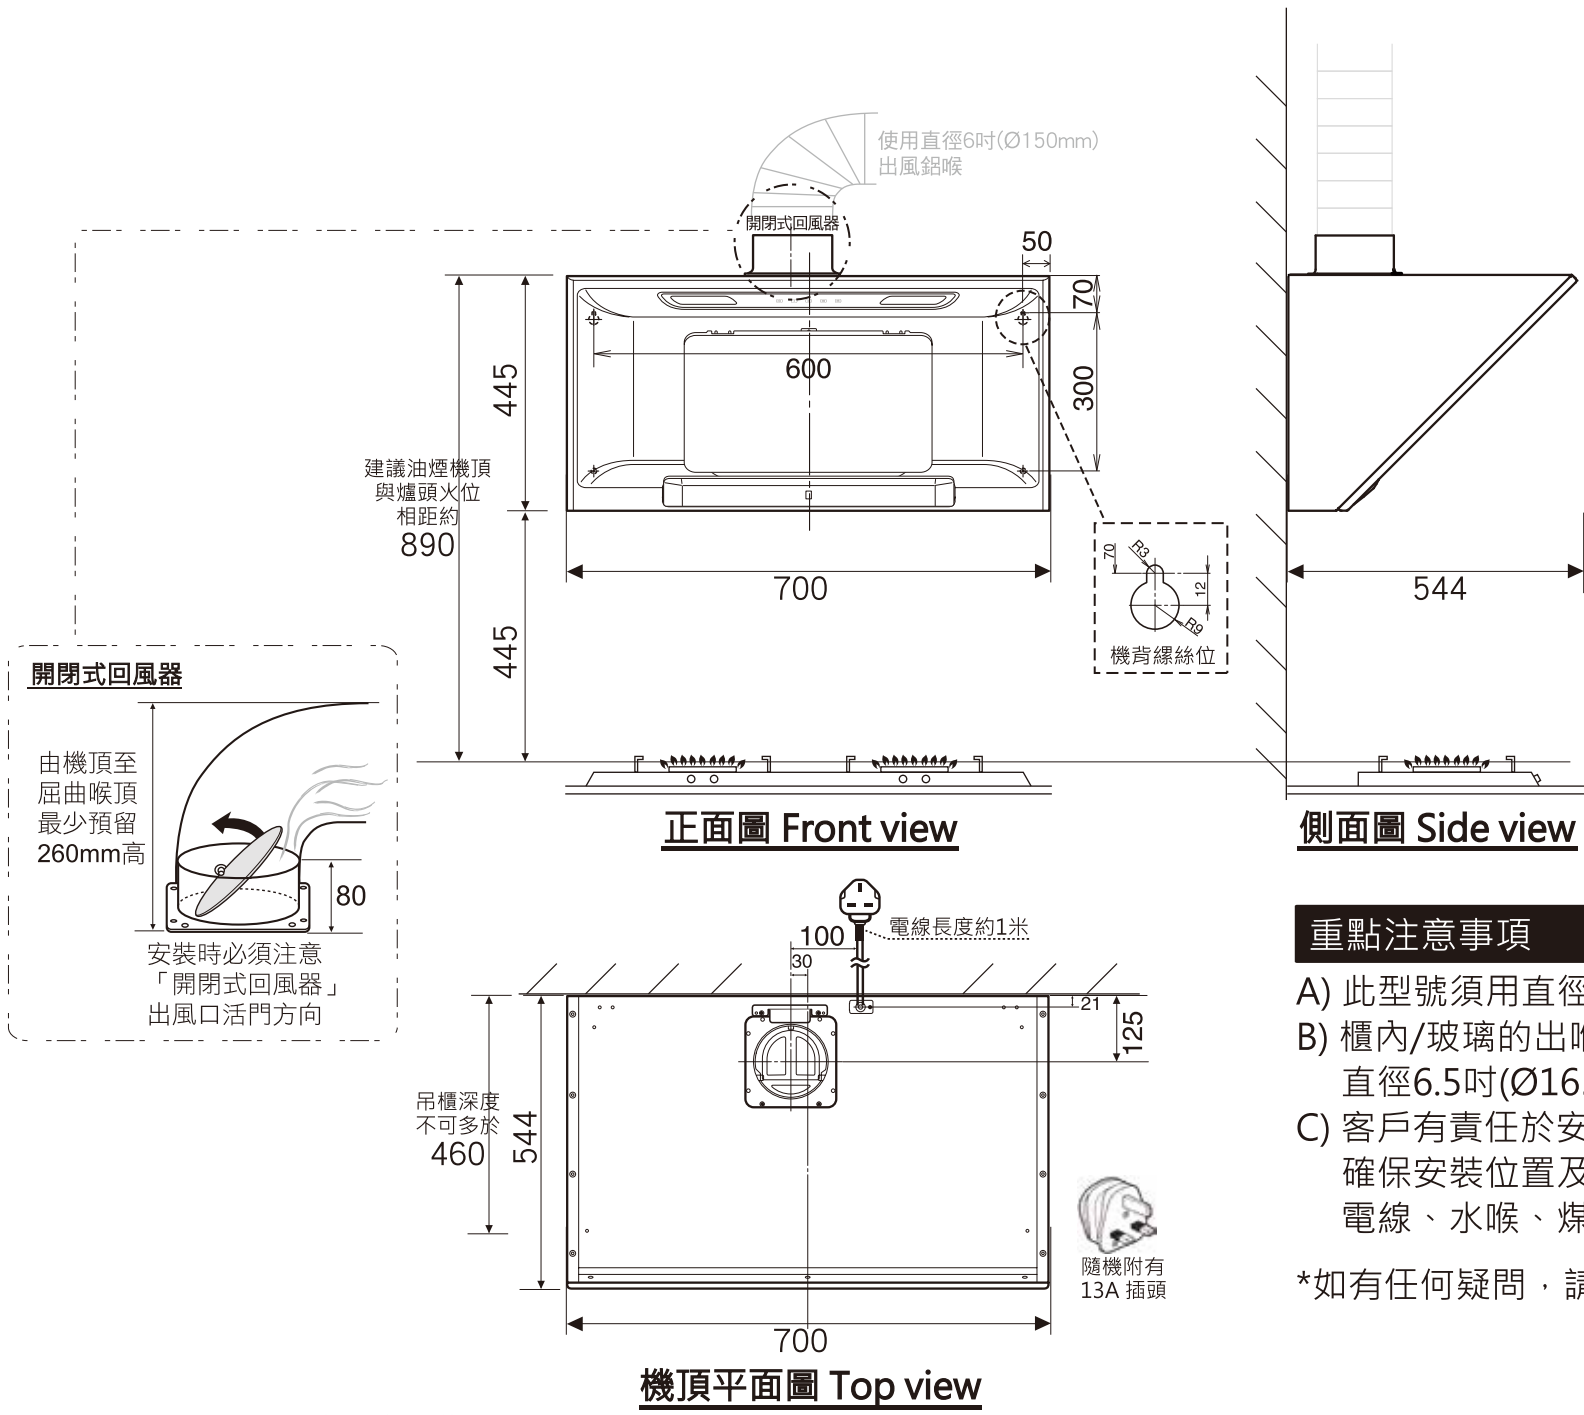

型號 model : **FR-SC1770P** (排氣型Ventilating) 700(闊) x 544(深) x 445(高) Unit: mm 單位:毫米

可另購管道裝飾喉蓋·下圖參考:

**重點注意事項**

- A) 此型號須用直徑6吋(Ø150mm)出風鋁喉
- B) 櫃內/玻璃的出喉/出風位·需開直徑6.5吋(Ø165mm)圓孔
- C) 客戶有責任於安裝前向工程人員提供資料, 確保安裝位置及牆身背後的安全性 (例如: 電線、水喉、煤氣喉 等一切非表面的裝置)