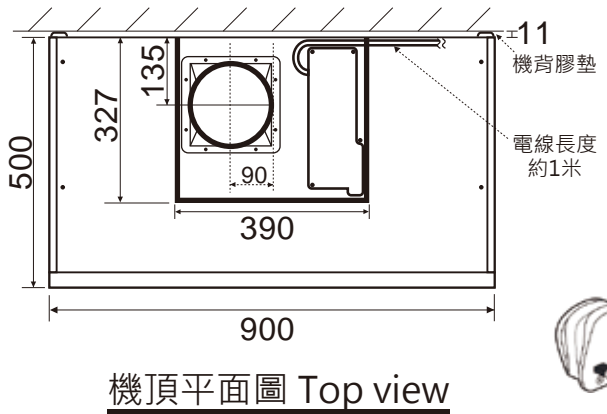

型號 model : **FJS-900V** (排氣型Ventilating) 900(闊) x 500(深) x 620~920(高) Unit: mm 單位:毫米

重點注意事項

- A) 此型號須用直徑7吋(Ø180mm)出風鋁喉 (如轉用直徑6吋(Ø150mm)鋁喉, 需另外購買配件)
- B) 櫥櫃出喉位需開直徑7.5吋(Ø190mm)圓孔 (如轉用直徑6吋(Ø150mm)鋁喉, 開直徑6.5吋(Ø165mm)圓孔)
- C) 插座位置, 如在伸縮喉蓋範圍內, 高度必須離機底740mm或以上
- D) 如需要, 請參考「隱藏喉通在廚櫃內, 參考安裝圖」
- E) 客戶有責任於安裝前向工程人員提供資料, 確保安裝位置及牆身背後的安全性。(例如: 電線、水喉、煤氣喉等一切非表面的裝置)

*如有任何疑問, 請致電總代理查詢 電話:2646 8608

*Illustration is not drawn to scale 圖示並不是按比例繪畫