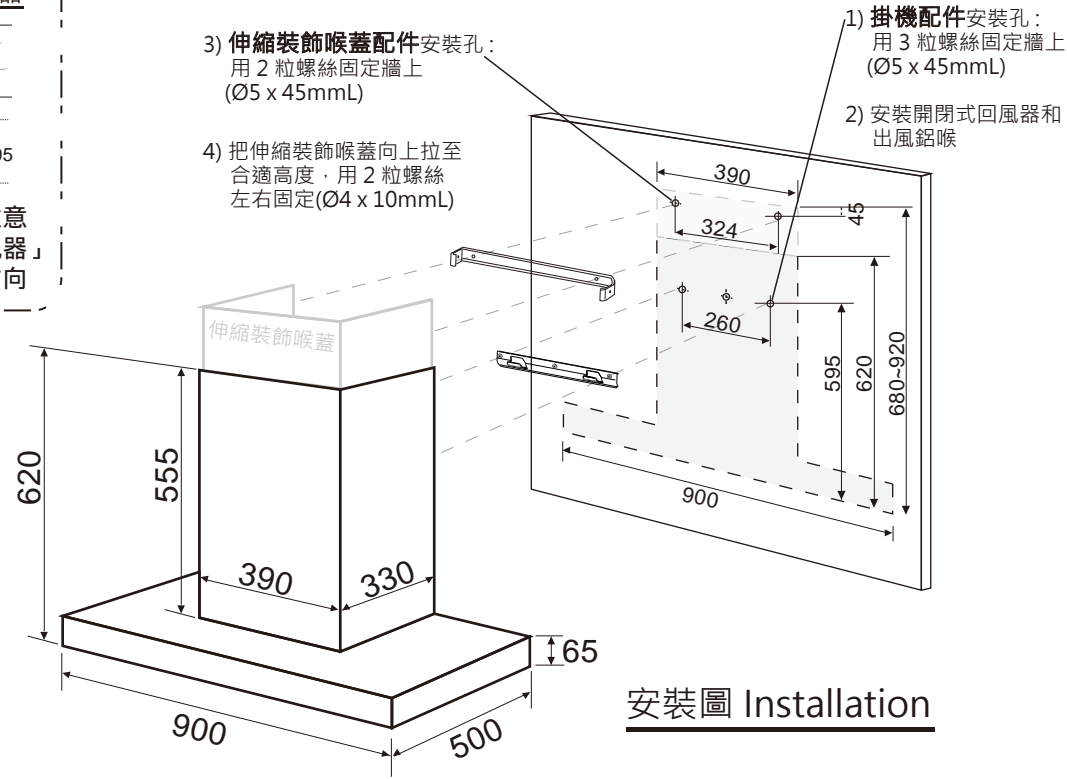

型號 model : **FJS-900V** (排氣型Ventilating) 900(闊) x 500(深) x 620~920(高) Unit: mm 單位:毫米

重點注意事項

- A) 此型號須用直徑7吋(Ø180mm)出風鋁喉 (如轉用直徑6吋(Ø150mm)鋁喉, 需另外購買配件)
- B) 櫥櫃出喉位需開直徑7.5吋(Ø190mm)圓孔 (如轉用直徑6吋(Ø150mm)鋁喉, 開直徑6.5吋(Ø165mm)圓孔)
- C) 插座位置, 如在伸縮喉蓋範圍內, 高度必須離機底740mm或以上
- D) 如需要, 請參考「隱藏喉通在廚櫃內, 參考安裝圖」
- E) 客戶有責任於安裝前向工程人員提供資料, 確保安裝位置及牆身背後的安全性。(例如: 電線、水喉、煤氣喉等一切非表面的裝置)

*如有任何疑問, 請致電總代理查詢 電話:2646 8608

*Illustration is not drawn to scale 圖示並不是按比例繪畫