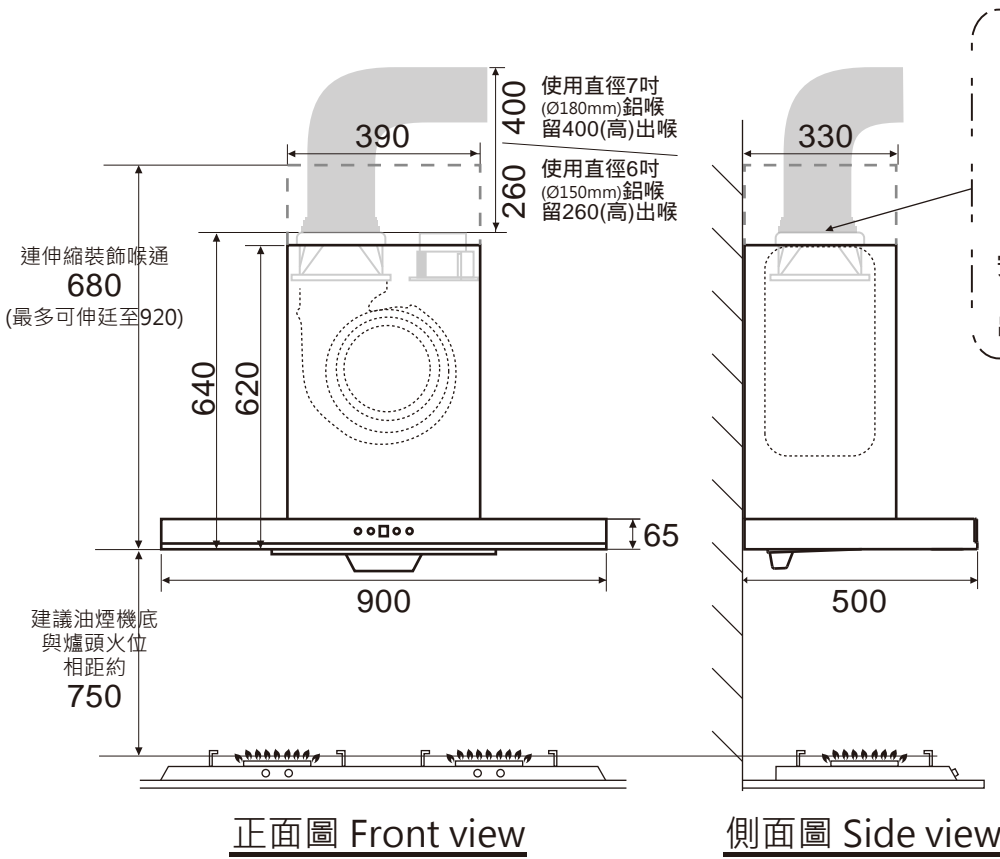

型號 model : **FJS-900V** (排氣型Ventilating) 900(闊) x 500(深) x 620~920(高) Unit: mm 單位:毫米

重點注意事項

- A) 此型號須用直徑7吋(Ø180mm)出風鋁喉 (如轉用直徑6吋(Ø150mm)鋁喉, 需另外購買配件)
- B) 櫥櫃出喉位需開直徑7.5吋(Ø190mm)圓孔 (如轉用直徑6吋(Ø150mm)鋁喉, 開直徑6.5吋(Ø165mm)圓孔)
- C) 插座位置, 如在伸縮喉蓋範圍內, 高度必須離機底740mm或以上
- D) 如需要, 請參考「隱藏喉通在廚櫃內, 參考安裝圖」
- E) 客戶有責任於安裝前向工程人員提供資料, 確保安裝位置及牆身背後的安全性。(例如: 電線、水喉、煤氣喉等一切非表面的裝置)

*如有任何疑問, 請致電總代理查詢 電話:2646 8608

*Illustration is not drawn to scale 圖示並不是按比例繪畫