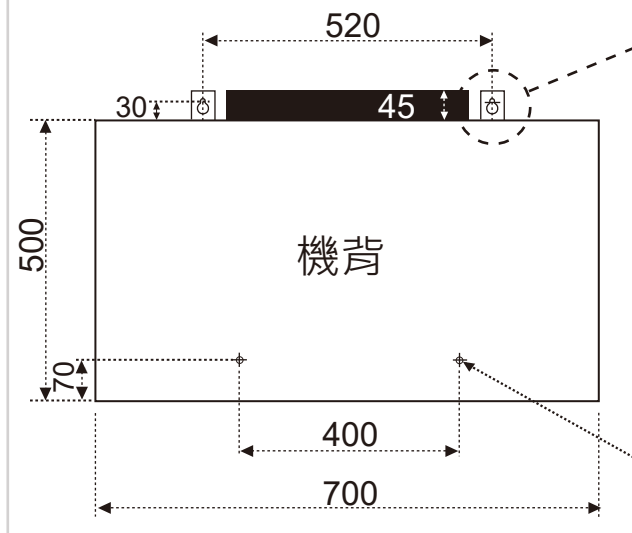

日本富士皇吸油煙機 (再循環型) FUJIOH Cooker Hood Measurement Chart

型號 Model: GFP-700S (Recycling) 700(闊) x 610(深) x 500(高) Unit: mm 單位:毫米

*配GFPO-R 循環系統 GFPO-R unit required for these models

E. & O. E. 規格如有更改 · 恕不另行通知
All Rights Reserved 版權所有 翻印必究
FID-POP-16114 Sept 2016

GFP-700S 吸油煙機安裝建議 Standard mounting height

*Illustration is not drawn to scale 圖示並不是按比例繪畫

GFP-700S 吸油煙機機背圖

The dimensions of backside of the cooker hood

如需要使用掛碼安裝,
機頂必需預留
最少110mm空間

機背螺絲孔位置
Body Mounting Hole

GFP-700S 吸油煙機頂部平面圖

Topview of cooker hood dimensions

13A 插頭 (5A 保險絲)
13A plug (5A fuse)

電線長度約1米
The length of the wire:
1m or more

備註:
客戶有責任於安裝前向工程人員提供資料確保安裝位置及牆身背後的安全性。
(例如: 電線、水喉、煤氣喉 等 一切非表面的裝置)

總代理:
富達(遠東)貿易有限公司
Fidelity (Far East) Trading Co. Ltd
查詢電話: 2686 8229