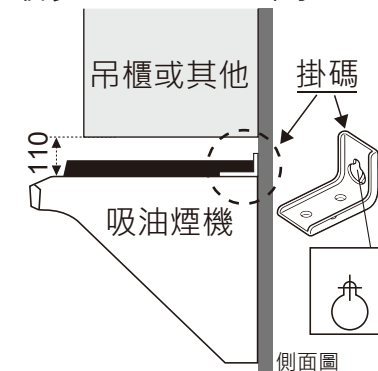

日本富士皇吸油煙機 (再循環型) FUJIOH Cooker Hood Measurement Chart

型號 Model: GFP-700S (Recycling) 700(闊) x 610(深) x 500(高) Unit: mm 單位:毫米

*配GFPO-R 循環系統 GFPO-R unit required for these models

E. & O. E. 規格如有更改 · 恕不另行通知
All Rights Reserved 版權所有 翻印必究
FID-POP-16114 Sept 2016

GFP-700S 吸油煙機安裝建議 Standard mounting height

*Illustration is not drawn to scale 圖示並不是按比例繪畫

GFP-700S 吸油煙機機背圖

The dimensions of backside of the cooker hood

如需要使用掛碼安裝,
機頂必需預留
最少110mm空間

機背螺絲孔位置
Body Mounting Hole

GFP-700S 吸油煙機頂部平面圖

Topview of cooker hood dimensions

13A 插頭 (5A 保險絲)
13A plug (5A fuse)

電線長度約1米
The length of the wire:
1m or more

備註:
客戶有責任於安裝前向工程人員提供資料確保安裝位置及牆身背後的安全性。
(例如: 電線、水喉、煤氣喉 等 一切非表面的裝置)

總代理:
富達(遠東)貿易有限公司
Fidelity (Far East) Trading Co. Ltd
查詢電話: 2686 8229