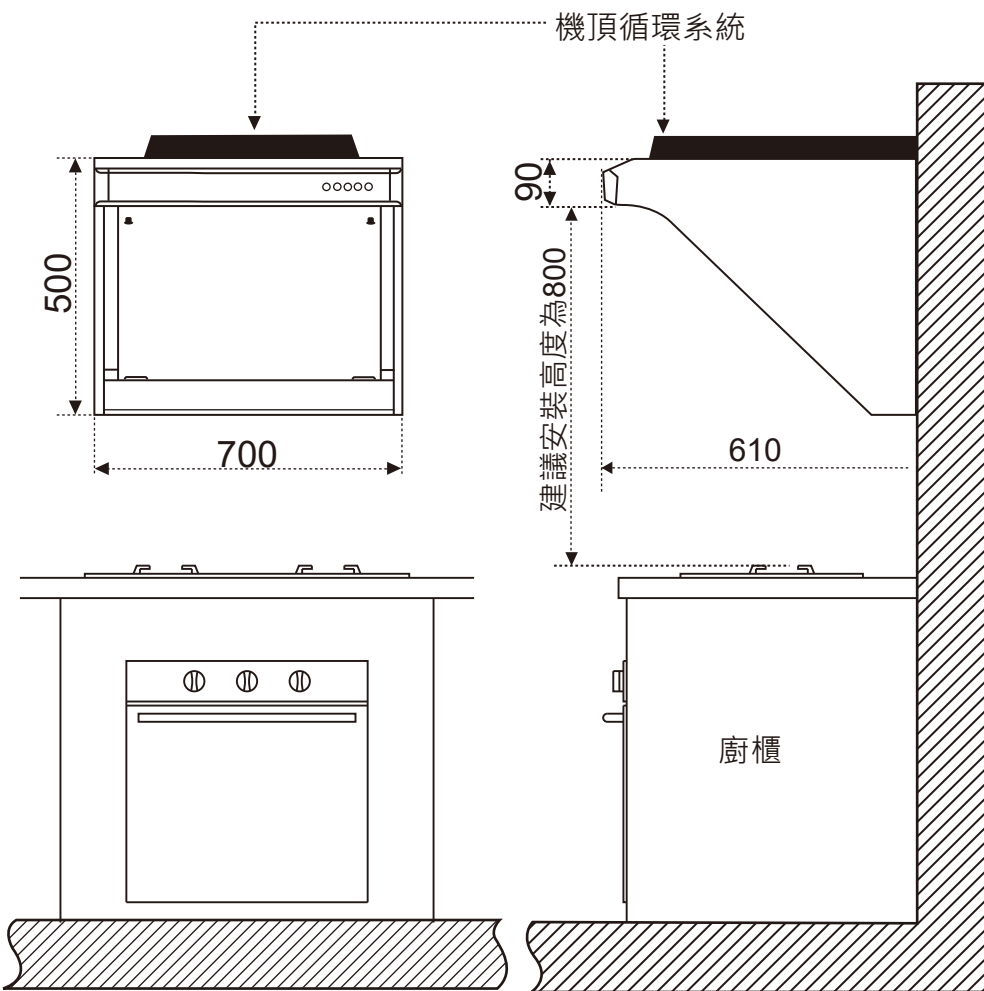

日本富士皇吸油煙機 (再循環型) FUJIOH Cooker Hood Measurement Chart

型號 Model: GFP-700S (Recycling) 700(闊) x 610(深) x 500(高) Unit: mm 單位:毫米

*配GFPO-R 循環系統 GFPO-R unit required for these models

E. & O. E. 規格如有更改 · 恕不另行通知
All Rights Reserved 版權所有 翻印必究
FID-POP-16114 Sept 2016

GFP-700S 吸油煙機安裝建議 Standard mounting height

*Illustration is not drawn to scale 圖示並不是按比例繪畫

GFP-700S 吸油煙機機背圖

The dimensions of backside of the cooker hood

如需要使用掛碼安裝,
機頂必需預留
最少110mm空間

機背螺絲孔位置
Body Mounting Hole

GFP-700S 吸油煙機頂部平面圖

Topview of cooker hood dimensions

13A 插頭 (5A 保險絲)
13A plug (5A fuse)

電線長度約1米
The length of the wire:
1m or more

備註:
客戶有責任於安裝前向工程人員提供資料確保安裝位置及牆身背後的安全性。
(例如: 電線、水喉、煤氣喉 等 一切非表面的裝置)

總代理:
富達(遠東)貿易有限公司
Fidelity (Far East) Trading Co. Ltd
查詢電話: 2686 8229