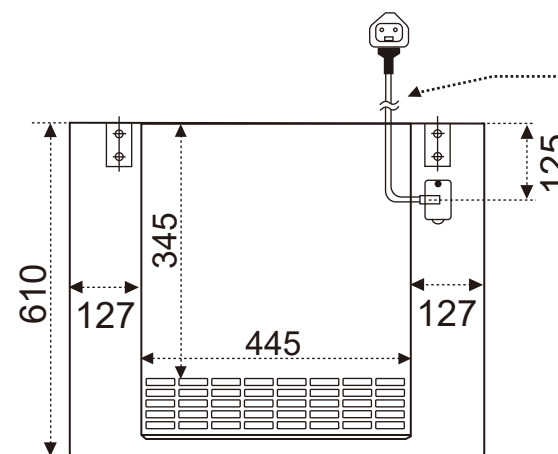

日本富士皇吸油煙機 (再循環型) FUJIOH Cooker Hood Measurement Chart

型號 Model: GFP-700S (Recycling) 700(闊) x 610(深) x 500(高) Unit: mm 單位:毫米

*配GFPO-R 循環系統 GFPO-R unit required for these models

E. & O. E. 規格如有更改 · 恕不另行通知
All Rights Reserved 版權所有 翻印必究
FID-POP-16114 Sept 2016

GFP-700S 吸油煙機安裝建議 Standard mounting height

*Illustration is not drawn to scale 圖示並不是按比例繪畫

GFP-700S 吸油煙機機背圖

The dimensions of backside of the cooker hood

如需要使用掛碼安裝,
機頂必需預留
最少110mm空間

機背螺絲孔位置
Body Mounting Hole

GFP-700S 吸油煙機頂部平面圖

Topview of cooker hood dimensions

13A 插頭 (5A 保險絲)
13A plug (5A fuse)

電線長度約1米
The length of the wire:
1m or more

備註:
客戶有責任於安裝前向工程人員提供資料確保安裝位置及牆身背後的安全性。
(例如: 電線、水喉、煤氣喉 等 一切非表面的裝置)

總代理:
富達(遠東)貿易有限公司
Fidelity (Far East) Trading Co. Ltd
查詢電話: 2686 8229