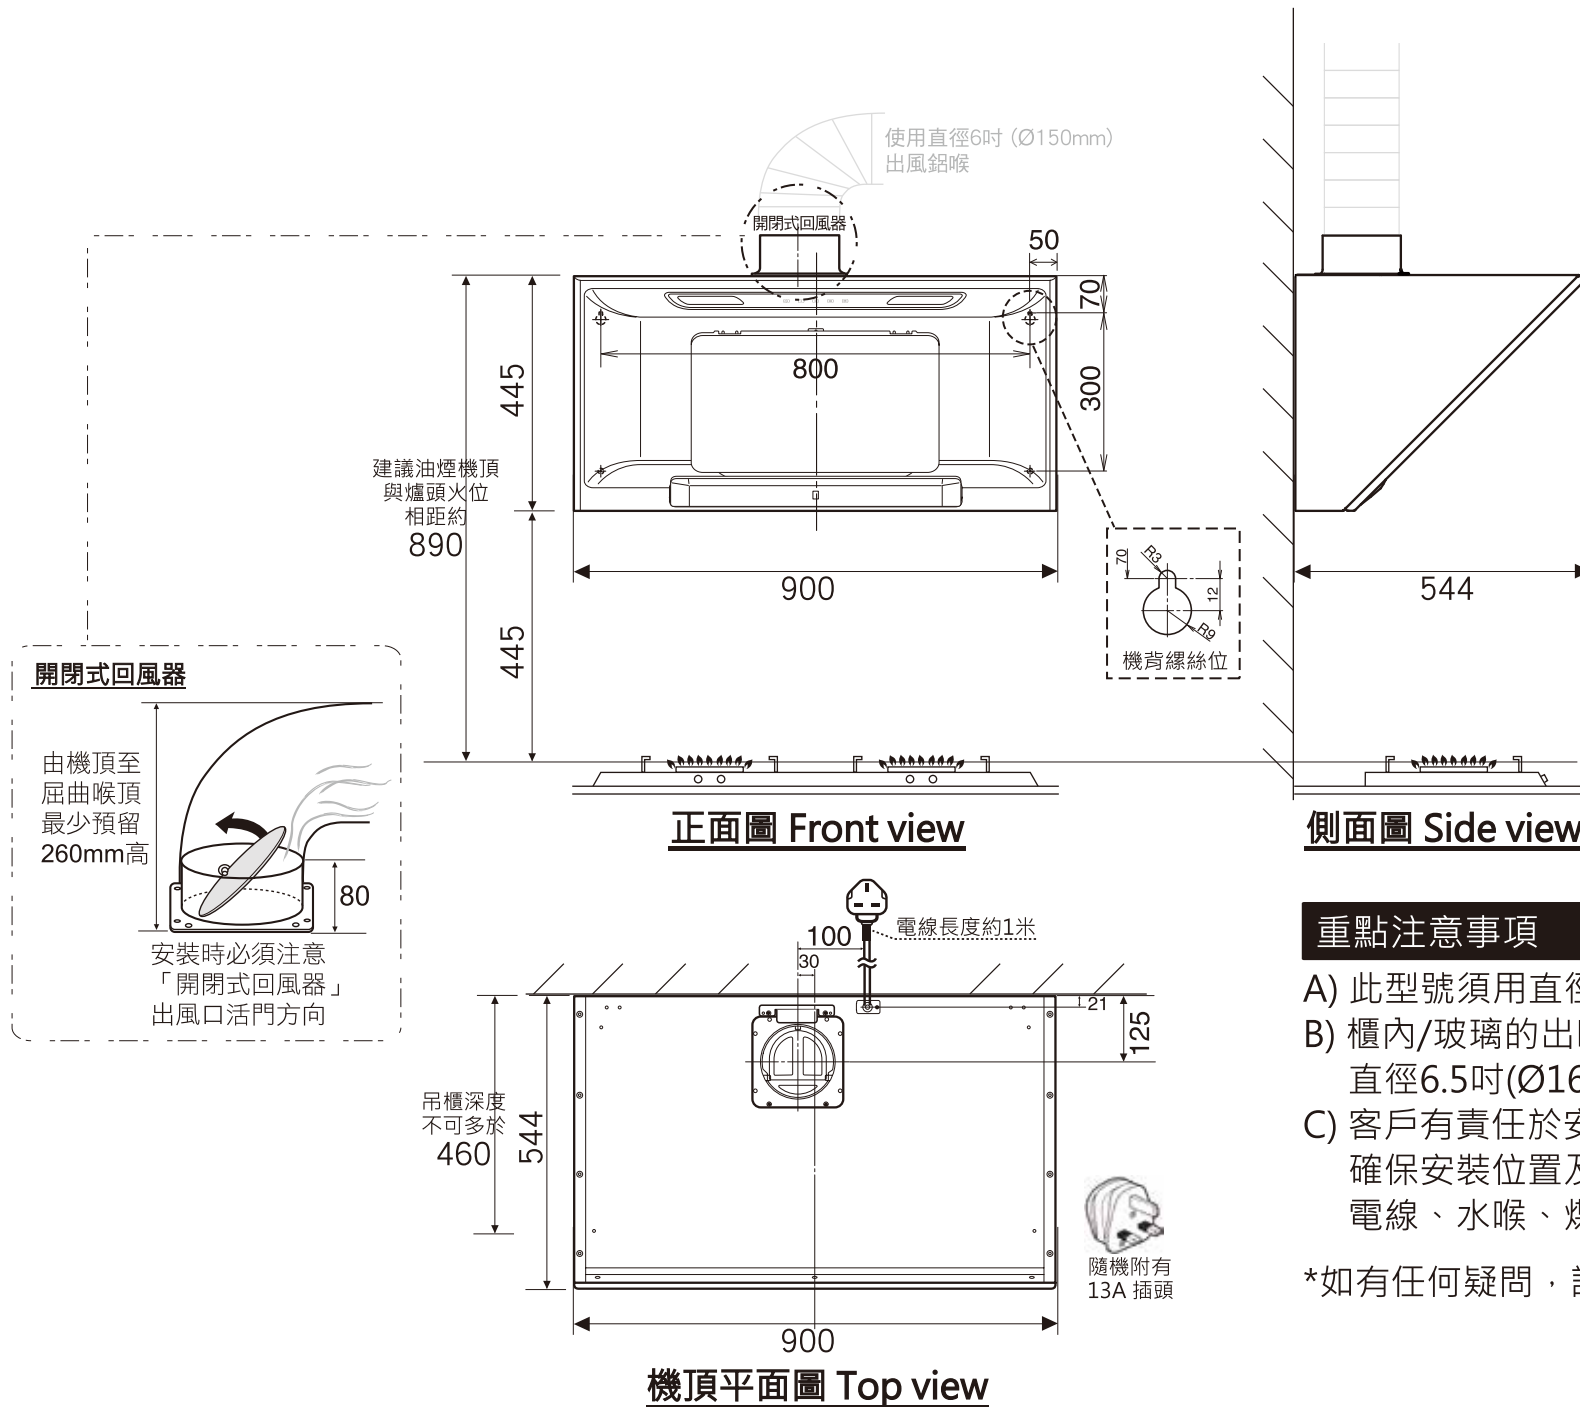

型號 model : **FR-SC1790P** (排氣型Ventilating) 900(闊) x 544(深) x 445(高) Unit: mm 單位:毫米

可另購管道裝飾喉蓋·下圖參考:

重點注意事項

- A) 此型號須用直徑6吋(Ø150mm)出風鋁喉
- B) 櫃內/玻璃的出喉/出風位，需開直徑6.5吋(Ø165mm)圓孔
- C) 客戶有責任於安裝前向工程人員提供資料，確保安裝位置及牆身背後的安全性 (例如：電線、水喉、煤氣喉 等一切非表面的裝置)