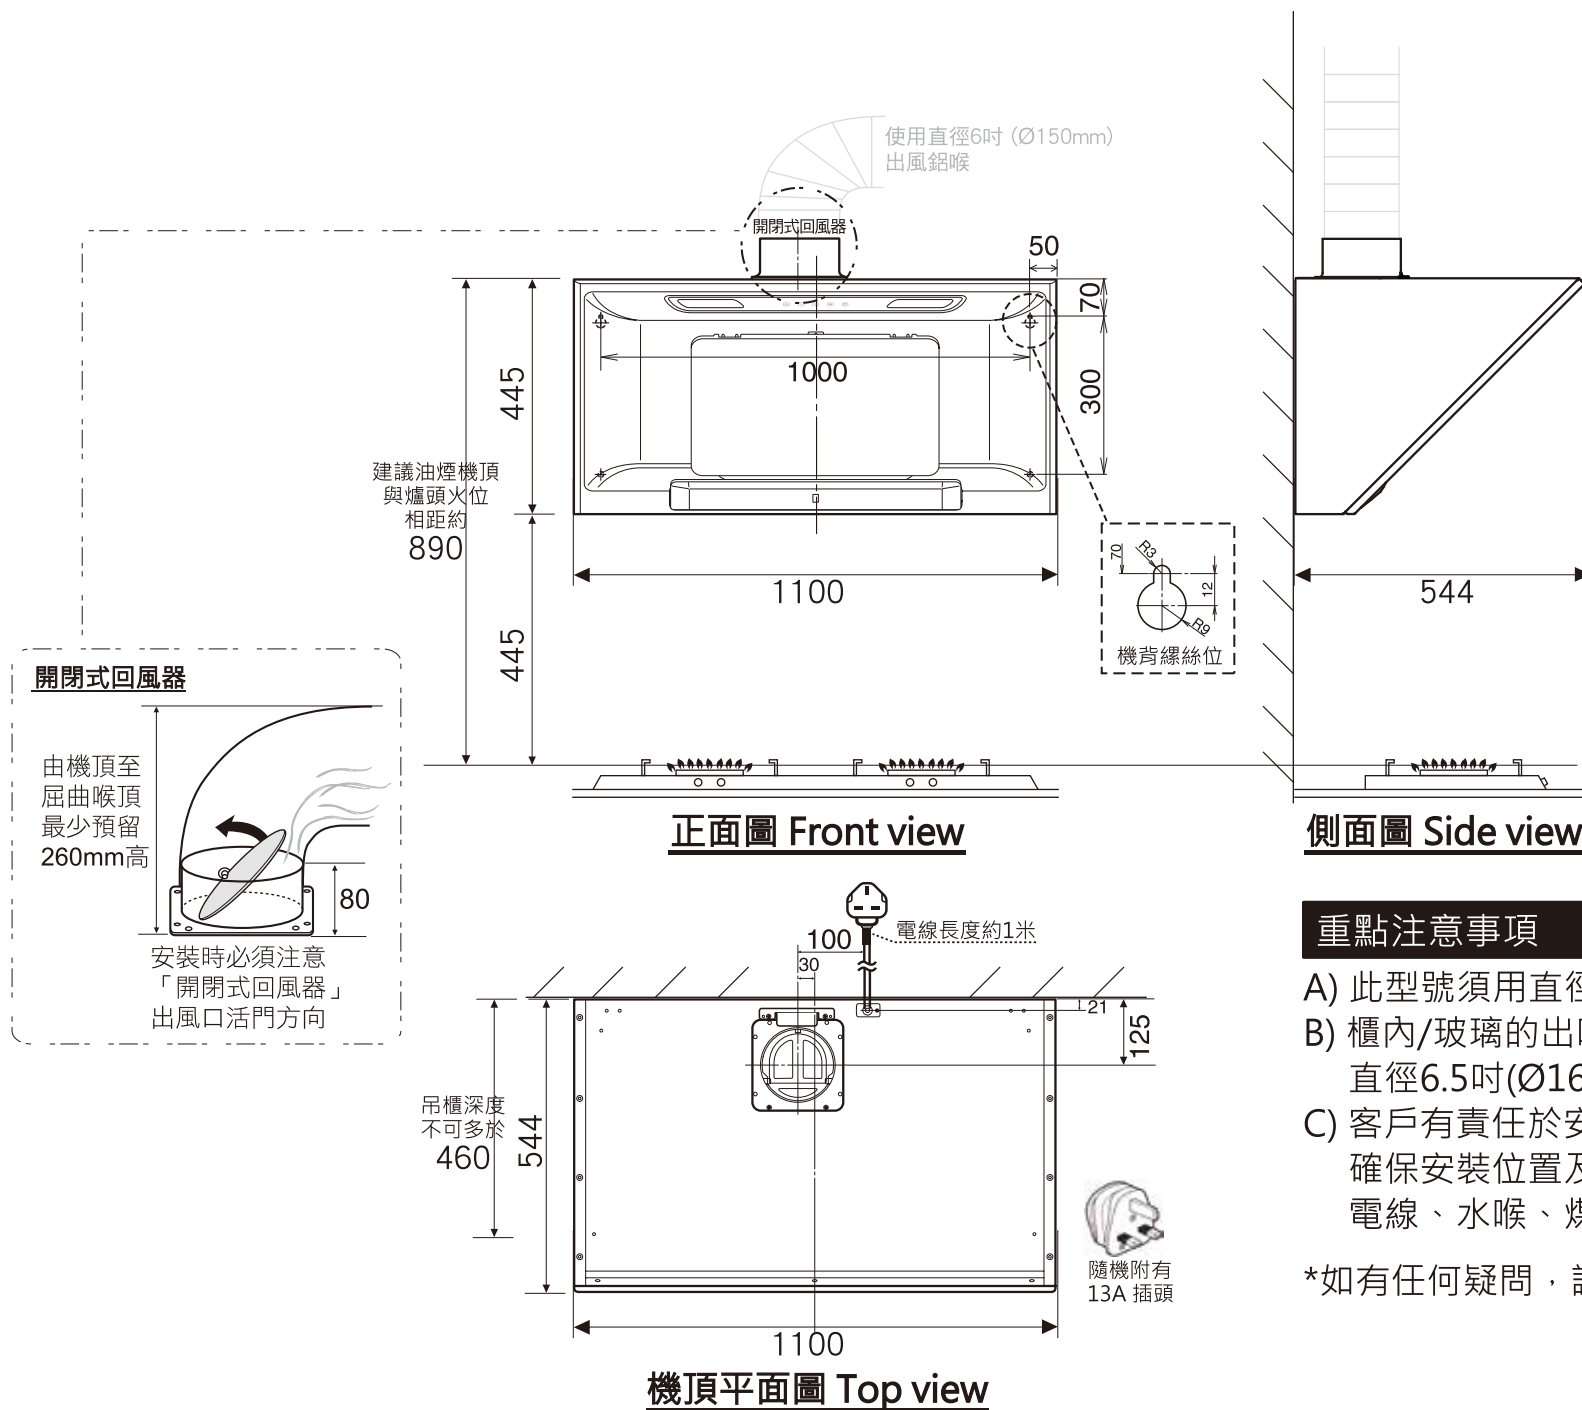

型號 model : **FR-SC1711P** (排氣型Ventilating) 1100(闊) x 544(深) x 445(高) Unit: mm 單位:毫米

可另購管道裝飾喉蓋·下圖參考:

### 重點注意事項

- A) 此型號須用直徑6吋(Ø150mm)出風鋁喉
- B) 櫃內/玻璃的出喉/出風位·需開直徑6.5吋(Ø165mm)圓孔
- C) 客戶有責任於安裝前向工程人員提供資料, 確保安裝位置及牆身背後的安全性 (例如: 電線、水喉、煤氣喉 等一切非表面的裝置)

\*如有任何疑問·請致電總代理查詢 電話: 2686 8229