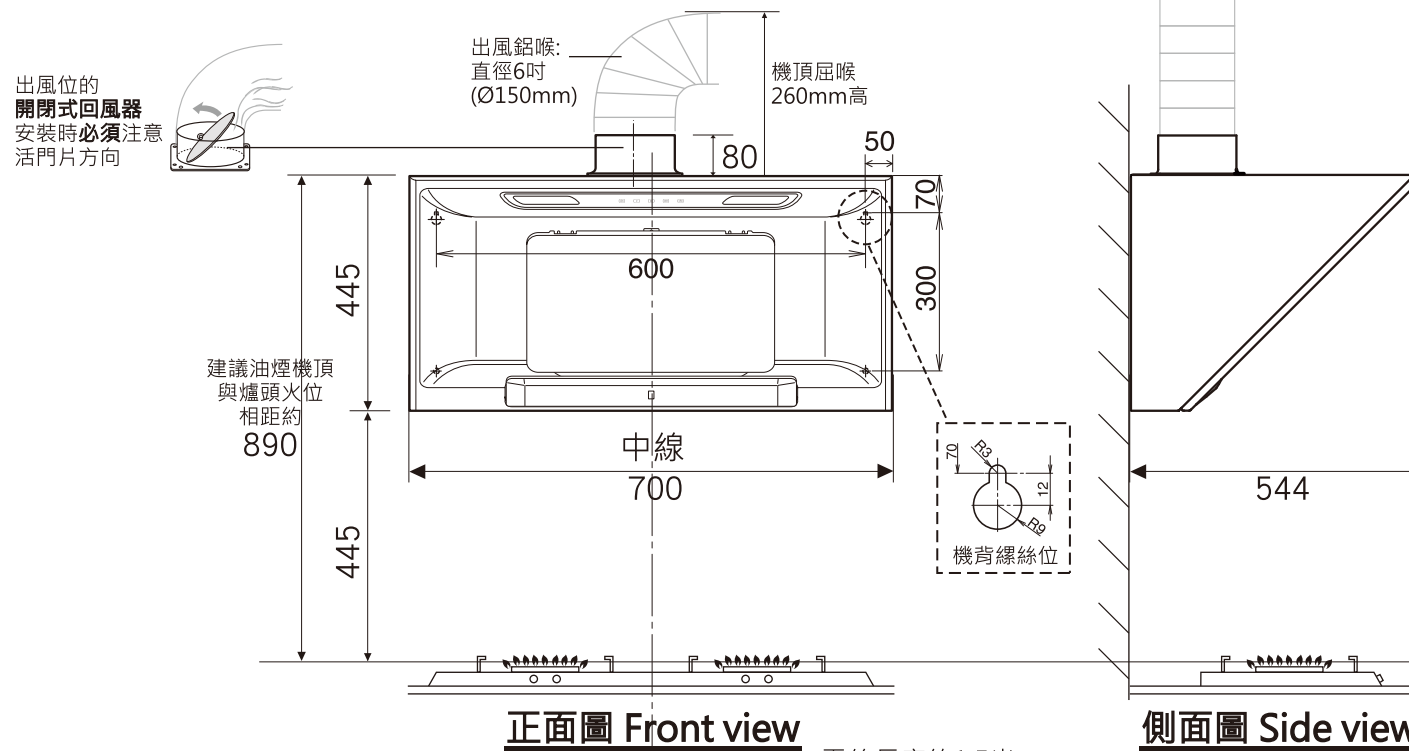

型號 model : **FR-SC2070P** (排氣型Ventilating) 700(闊) x 544(深) x 445(高) Unit: mm 單位:毫米

可另購買管道裝飾喉蓋 · GFO-Duct Cover
下圖參考:

重點注意事項

- A) 此型號須用直徑6吋(Ø150mm)出風鋁喉
- B) 櫃內/玻璃的出喉/出風位，需開直徑6.5吋(Ø165mm)圓孔
- C) 客戶有責任於安裝前向工程人員提供資料，確保安裝位置及牆身背後的安全性 (例如：電線、水喉、煤氣喉 等一切非表面的裝置)

*如有任何疑問，請致電總代理查詢 電話:2686 8229

*Illustration is not drawn to scale 圖示並不是按比例繪畫