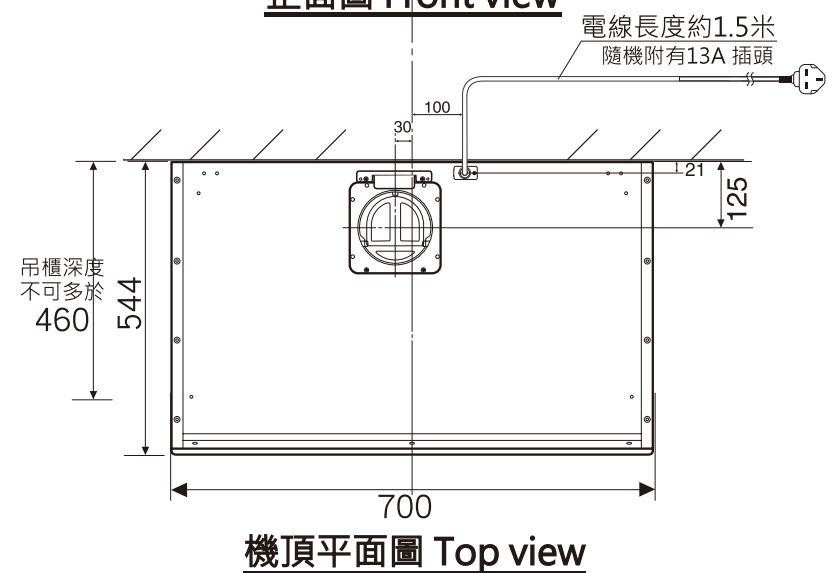

型號 model : **FR-SC2070P** (排氣型Ventilating) 700(闊) x 544(深) x 445(高) Unit: mm 單位:毫米

可另購買管道裝飾喉蓋 · GFO-Duct Cover
下圖參考:

重點注意事項

- A) 此型號須用直徑6吋(Ø150mm)出風鋁喉
- B) 櫃內/玻璃的出喉/出風位，需開直徑6.5吋(Ø165mm)圓孔
- C) 客戶有責任於安裝前向工程人員提供資料，確保安裝位置及牆身背後的安全性 (例如：電線、水喉、煤氣喉 等一切非表面的裝置)

*如有任何疑問，請致電總代理查詢 電話:2686 8229

*Illustration is not drawn to scale 圖示並不是按比例繪畫