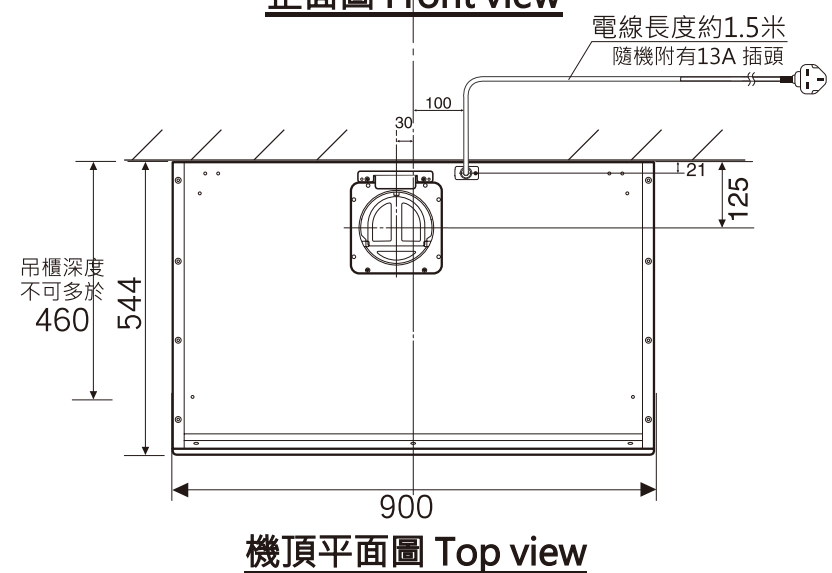

型號 model : **FR-SC2090P** (排氣型Ventilating) 900(闊) x 544(深) x 445(高) Unit: mm 單位:毫米

可另購買管道裝飾喉蓋·GFO-Duct Cover  
下圖參考:

**重點注意事項**

- A) 此型號須用直徑6吋(Ø150mm)出風鋁喉
- B) 櫃內/玻璃的出喉/出風位·需開直徑6.5吋(Ø165mm)圓孔
- C) 客戶有責任於安裝前向工程人員提供資料, 確保安裝位置及牆身背後的安全性 (例如: 電線、水喉、煤氣喉 等一切非表面的裝置)