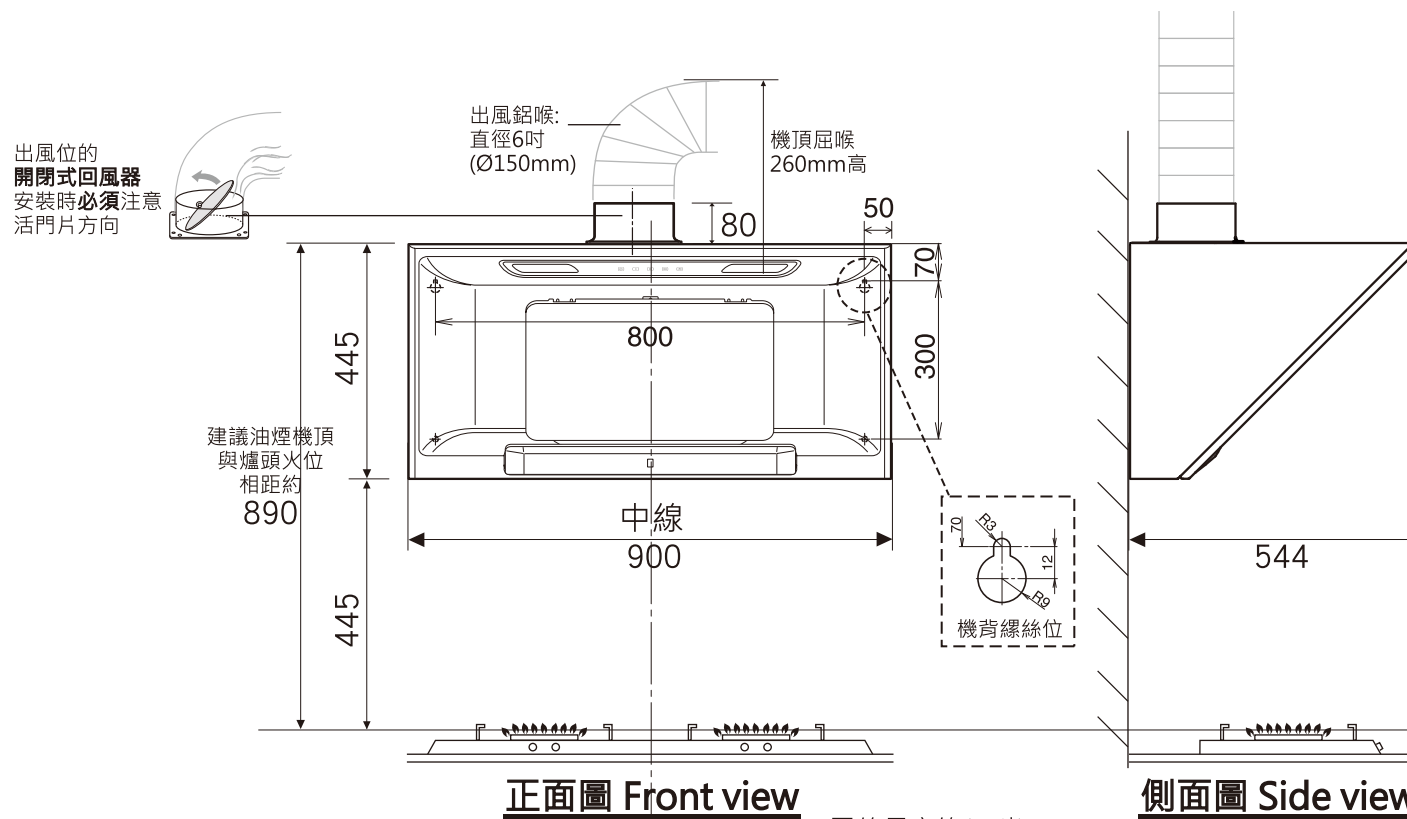

型號 model : **FR-SC2090P** (排氣型Ventilating) 900(闊) x 544(深) x 445(高) Unit: mm 單位:毫米

可另購買管道裝飾喉蓋·GFO-Duct Cover  
下圖參考:

**重點注意事項**

- A) 此型號須用直徑6吋(Ø150mm)出風鋁喉
- B) 櫃內/玻璃的出喉/出風位·需開直徑6.5吋(Ø165mm)圓孔
- C) 客戶有責任於安裝前向工程人員提供資料, 確保安裝位置及牆身背後的安全性 (例如: 電線、水喉、煤氣喉 等一切非表面的裝置)