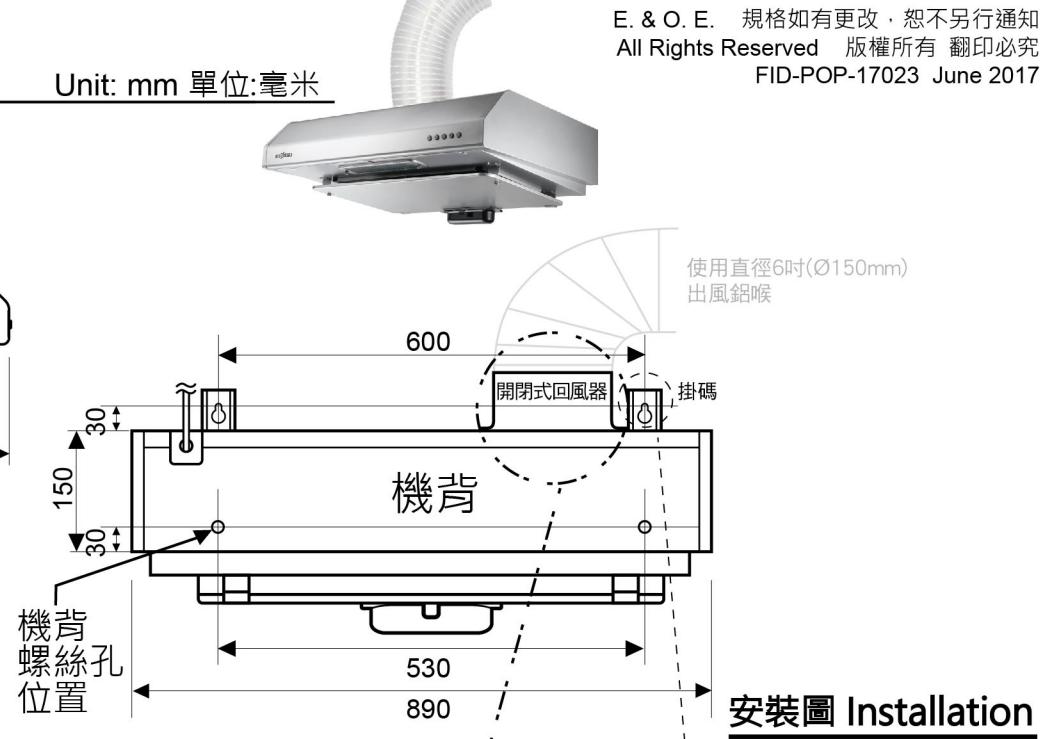

型號 model: **FS-890VA** (排氣型Ventilating) 890(闊) x 550(深) x 150(高)

Unit: mm 單位:毫米

重點注意事項

- A) 此型號須用直徑6吋(Ø150mm)出風鋁喉
- B) 櫃內/玻璃的出喉/出風位，需開直徑6.5吋(Ø165mm)圓孔
- C) 客戶有責任於安裝前向工程人員提供資料，確保安裝位置及牆身背後的安全性 (例如: 電線、水喉、煤氣喉等一切非表面的裝置)