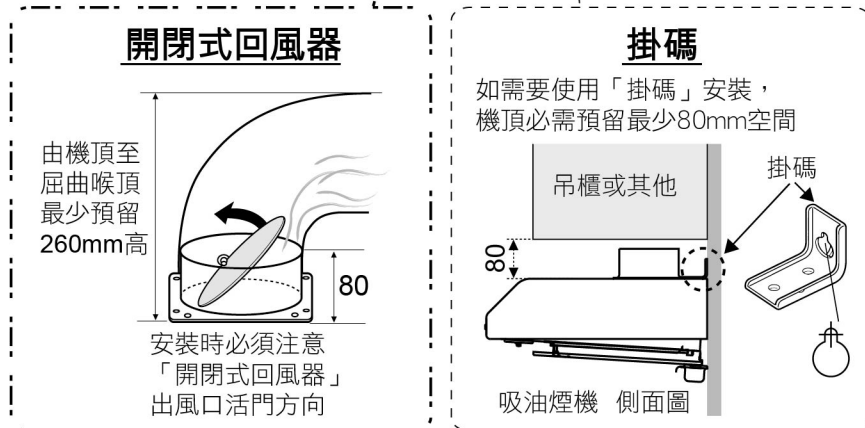

型號 model: **FS-890VA** (排氣型Ventilating) 890(闊) x 550(深) x 150(高)

Unit: mm 單位:毫米

重點注意事項

- A) 此型號須用直徑6吋(Ø150mm)出風鋁喉
- B) 櫃內/玻璃的出喉/出風位，需開直徑6.5吋(Ø165mm)圓孔
- C) 客戶有責任於安裝前向工程人員提供資料，確保安裝位置及牆身背後的安全性 (例如: 電線、水喉、煤氣喉等一切非表面的裝置)