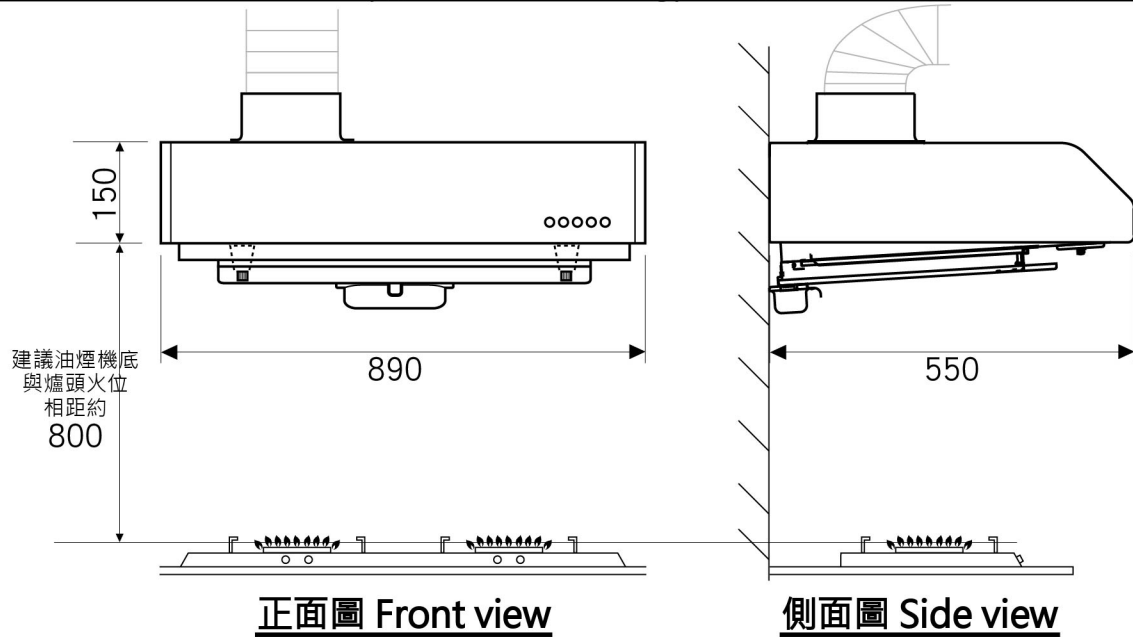

型號 model: **FS-890VA** (排氣型Ventilating) 890(闊) x 550(深) x 150(高)

Unit: mm 單位:毫米

重點注意事項

- A) 此型號須用直徑6吋(Ø150mm)出風鋁喉
- B) 櫃內/玻璃的出喉/出風位，需開直徑6.5吋(Ø165mm)圓孔
- C) 客戶有責任於安裝前向工程人員提供資料，確保安裝位置及牆身背後的安全性 (例如: 電線、水喉、煤氣喉等一切非表面的裝置)