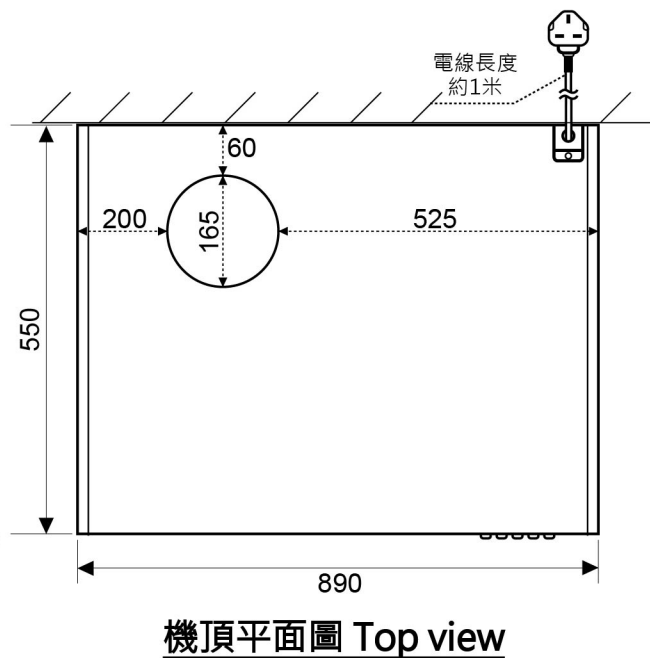

型號 model: **FS-890VA** (排氣型Ventilating) 890(闊) x 550(深) x 150(高)

Unit: mm 單位:毫米

重點注意事項

- A) 此型號須用直徑6吋(Ø150mm)出風鋁喉
- B) 櫃內/玻璃的出喉/出風位，需開直徑6.5吋(Ø165mm)圓孔
- C) 客戶有責任於安裝前向工程人員提供資料，確保安裝位置及牆身背後的安全性 (例如: 電線、水喉、煤氣喉等一切非表面的裝置)