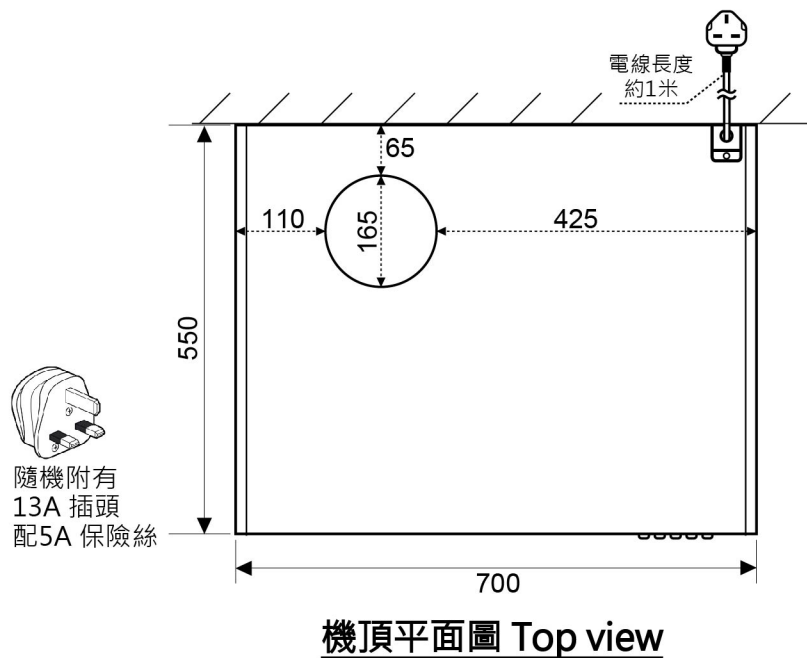

型號 model: **FS-700V** (排氣型Ventilating) 700(闊) x 550(深) x 150(高)

Unit: mm 單位:毫米

重點注意事項

- 此型號須用直徑6吋(Ø150mm)出風鋁喉
- 櫃內/玻璃的出喉/出風位，需開直徑6.5吋(Ø165mm)圓孔
- 客戶有責任於安裝前向工程人員提供資料，確保安裝位置及牆身背後的安全性(例如: 電線、水喉、煤氣喉等一切非表面的裝置)