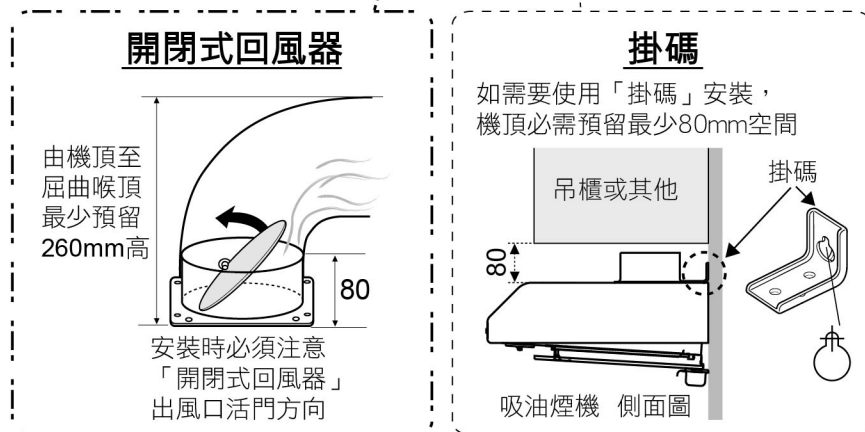

型號 model: **FS-700V** (排氣型Ventilating) 700(闊) x 550(深) x 150(高)

Unit: mm 單位:毫米

重點注意事項

- 此型號須用直徑6吋(Ø150mm)出風鋁喉
- 櫃內/玻璃的出喉/出風位，需開直徑6.5吋(Ø165mm)圓孔
- 客戶有責任於安裝前向工程人員提供資料，確保安裝位置及牆身背後的安全性(例如: 電線、水喉、煤氣喉等一切非表面的裝置)