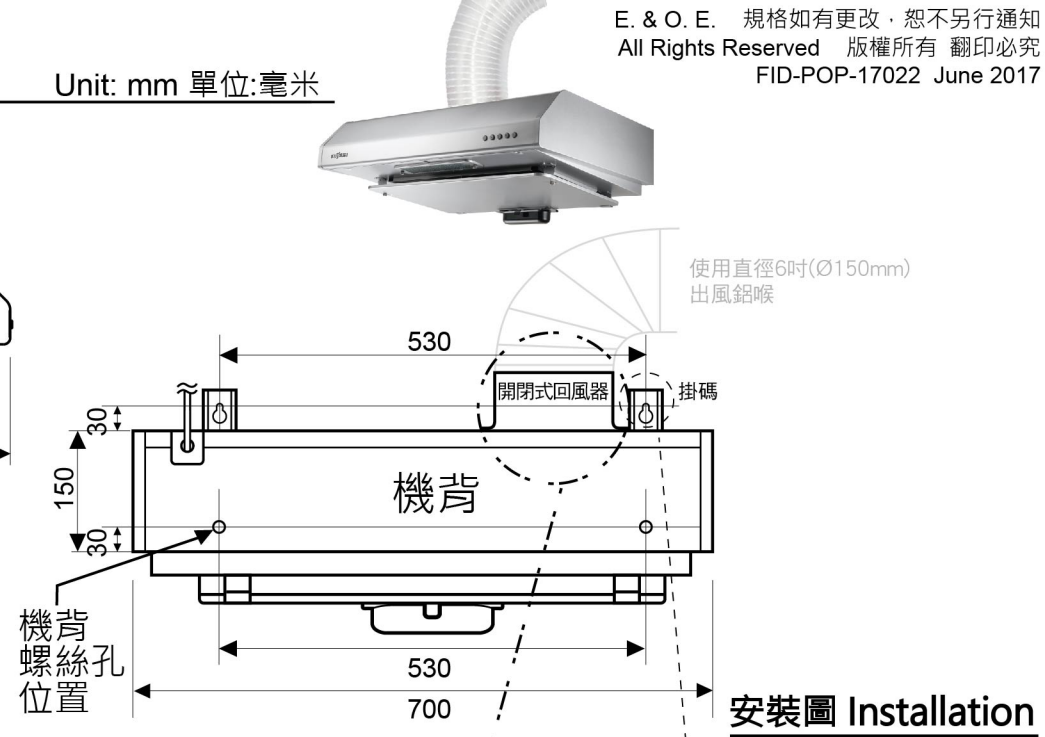

型號 model: **FS-700V** (排氣型Ventilating) 700(闊) x 550(深) x 150(高)

Unit: mm 單位:毫米

重點注意事項

- 此型號須用直徑6吋(Ø150mm)出風鋁喉
- 櫃內/玻璃的出喉/出風位，需開直徑6.5吋(Ø165mm)圓孔
- 客戶有責任於安裝前向工程人員提供資料，確保安裝位置及牆身背後的安全性(例如: 電線、水喉、煤氣喉等一切非表面的裝置)