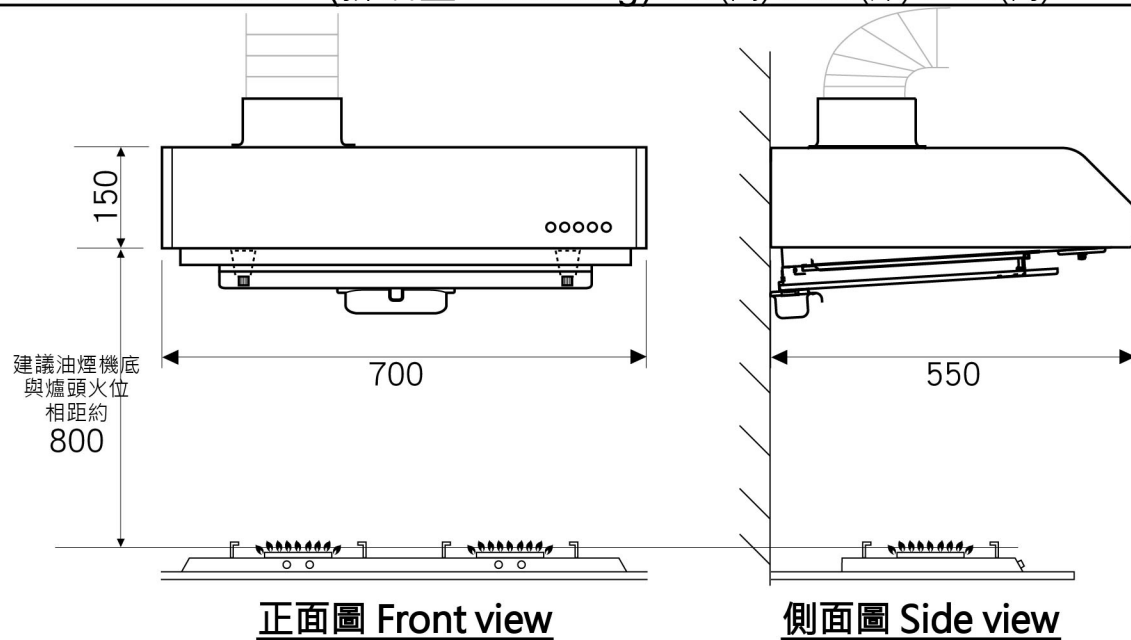

型號 model: **FS-700V** (排氣型Ventilating) 700(闊) x 550(深) x 150(高)

Unit: mm 單位:毫米

重點注意事項

- 此型號須用直徑6吋(Ø150mm)出風鋁喉
- 櫃內/玻璃的出喉/出風位，需開直徑6.5吋(Ø165mm)圓孔
- 客戶有責任於安裝前向工程人員提供資料，確保安裝位置及牆身背後的安全性(例如: 電線、水喉、煤氣喉等一切非表面的裝置)