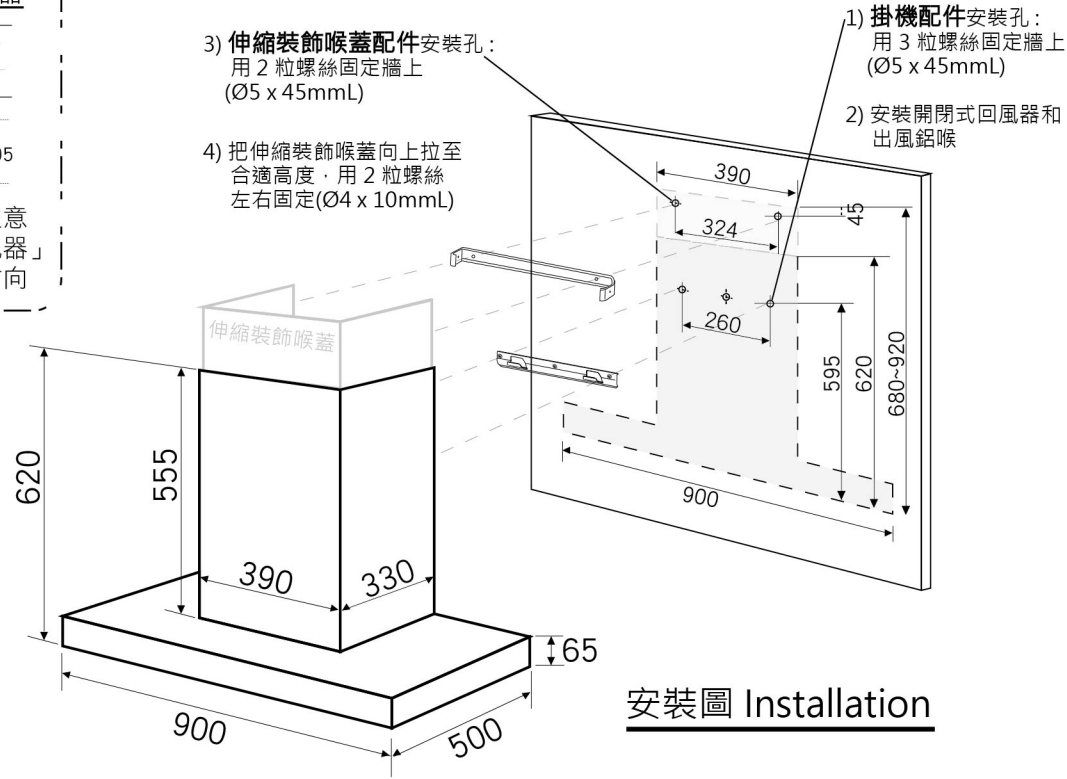

型號 model: **FJS-900V** (排氣型Ventilating) 900(闊) x 500(深) x 620~920(高) Unit: mm 單位:毫米

重點注意事項

- A) 此型號須用直徑7吋(Ø180mm)出風鋁喉 (如轉用直徑6吋(Ø150mm)鋁喉，需另外購買配件)
- B) 櫥櫃出喉位需開直徑7.5吋(Ø190mm)圓孔 (如轉用直徑6吋(Ø150mm)鋁喉，開直徑6.5吋(Ø165mm)圓孔)
- C) 插座位置，如在伸縮喉蓋範圍內，高度必須離機底740mm或以上
- D) 如需要隱藏機身，請看「FJS FDS喉窗隱藏式安裝圖」
- E) 客戶有責任於安裝前向工程人員提供資料，確保安裝位置及牆身背後的安全性。(例如: 電線、水喉、煤氣喉等一切非表面的裝置)

*如有任何疑問，請致電總代理查詢 電話:2646 8608

*Illustration is not drawn to scale 圖示並不是按比例繪畫