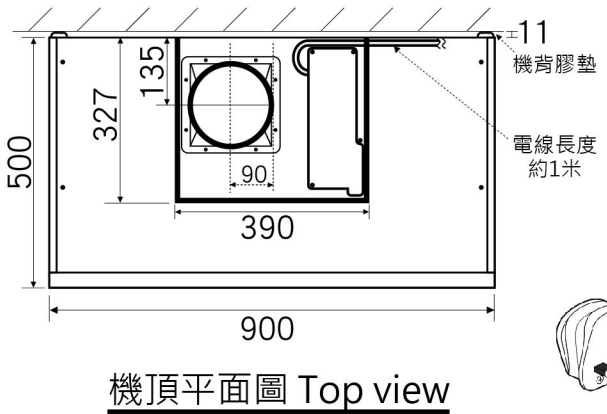

型號 model: **FJS-900V** (排氣型Ventilating) 900(闊) x 500(深) x 620~920(高) Unit: mm 單位:毫米

重點注意事項

- A) 此型號須用直徑7吋(Ø180mm)出風鋁喉 (如轉用直徑6吋(Ø150mm)鋁喉，需另外購買配件)
- B) 櫥櫃出喉位需開直徑7.5吋(Ø190mm)圓孔 (如轉用直徑6吋(Ø150mm)鋁喉，開直徑6.5吋(Ø165mm)圓孔)
- C) 插座位置，如在伸縮喉蓋範圍內，高度必須離機底740mm或以上
- D) 如需要隱藏機身，請看「FJS FDS喉窗隱藏式安裝圖」
- E) 客戶有責任於安裝前向工程人員提供資料，確保安裝位置及牆身背後的安全性。(例如: 電線、水喉、煤氣喉等一切非表面的裝置)

*如有任何疑問，請致電總代理查詢 電話:2646 8608

*Illustration is not drawn to scale 圖示並不是按比例繪畫