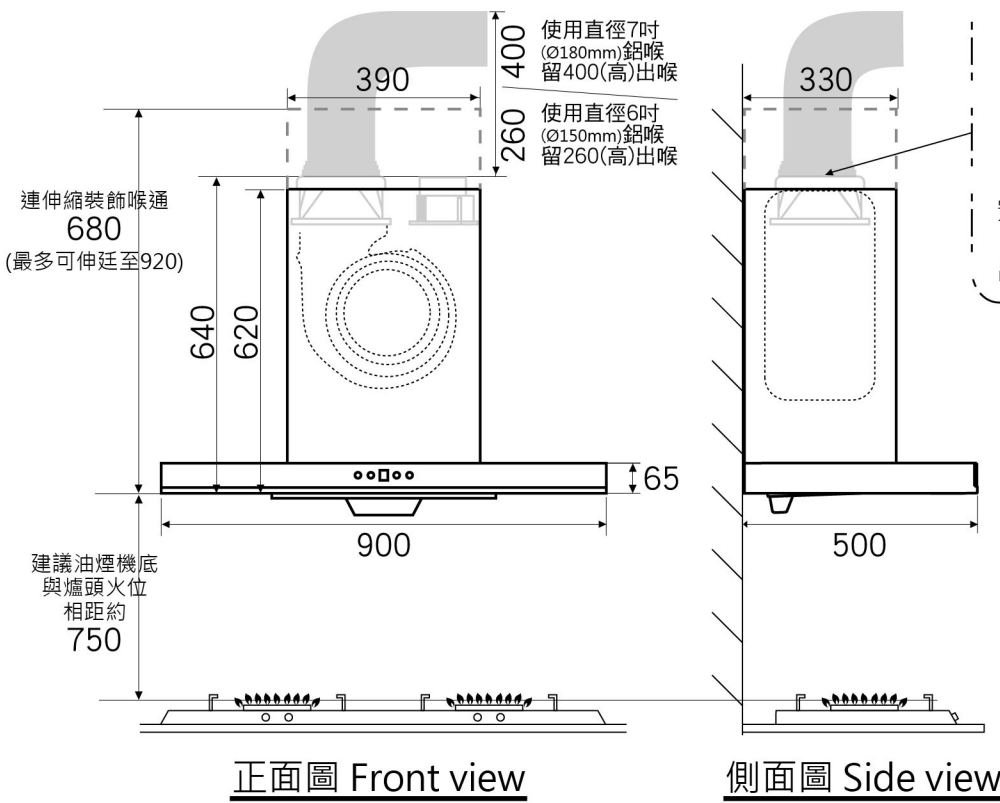

型號 model: **FJS-900V** (排氣型Ventilating) 900(闊) x 500(深) x 620~920(高) Unit: mm 單位:毫米

重點注意事項

- A) 此型號須用直徑7吋(Ø180mm)出風鋁喉 (如轉用直徑6吋(Ø150mm)鋁喉，需另外購買配件)
- B) 櫥櫃出喉位需開直徑7.5吋(Ø190mm)圓孔 (如轉用直徑6吋(Ø150mm)鋁喉，開直徑6.5吋(Ø165mm)圓孔)
- C) 插座位置，如在伸縮喉蓋範圍內，高度必須離機底740mm或以上
- D) 如需要隱藏機身，請看「FJS FDS喉窗隱藏式安裝圖」
- E) 客戶有責任於安裝前向工程人員提供資料，確保安裝位置及牆身背後的安全性。(例如: 電線、水喉、煤氣喉等一切非表面的裝置)

*如有任何疑問，請致電總代理查詢 電話:2646 8608

*Illustration is not drawn to scale 圖示並不是按比例繪畫