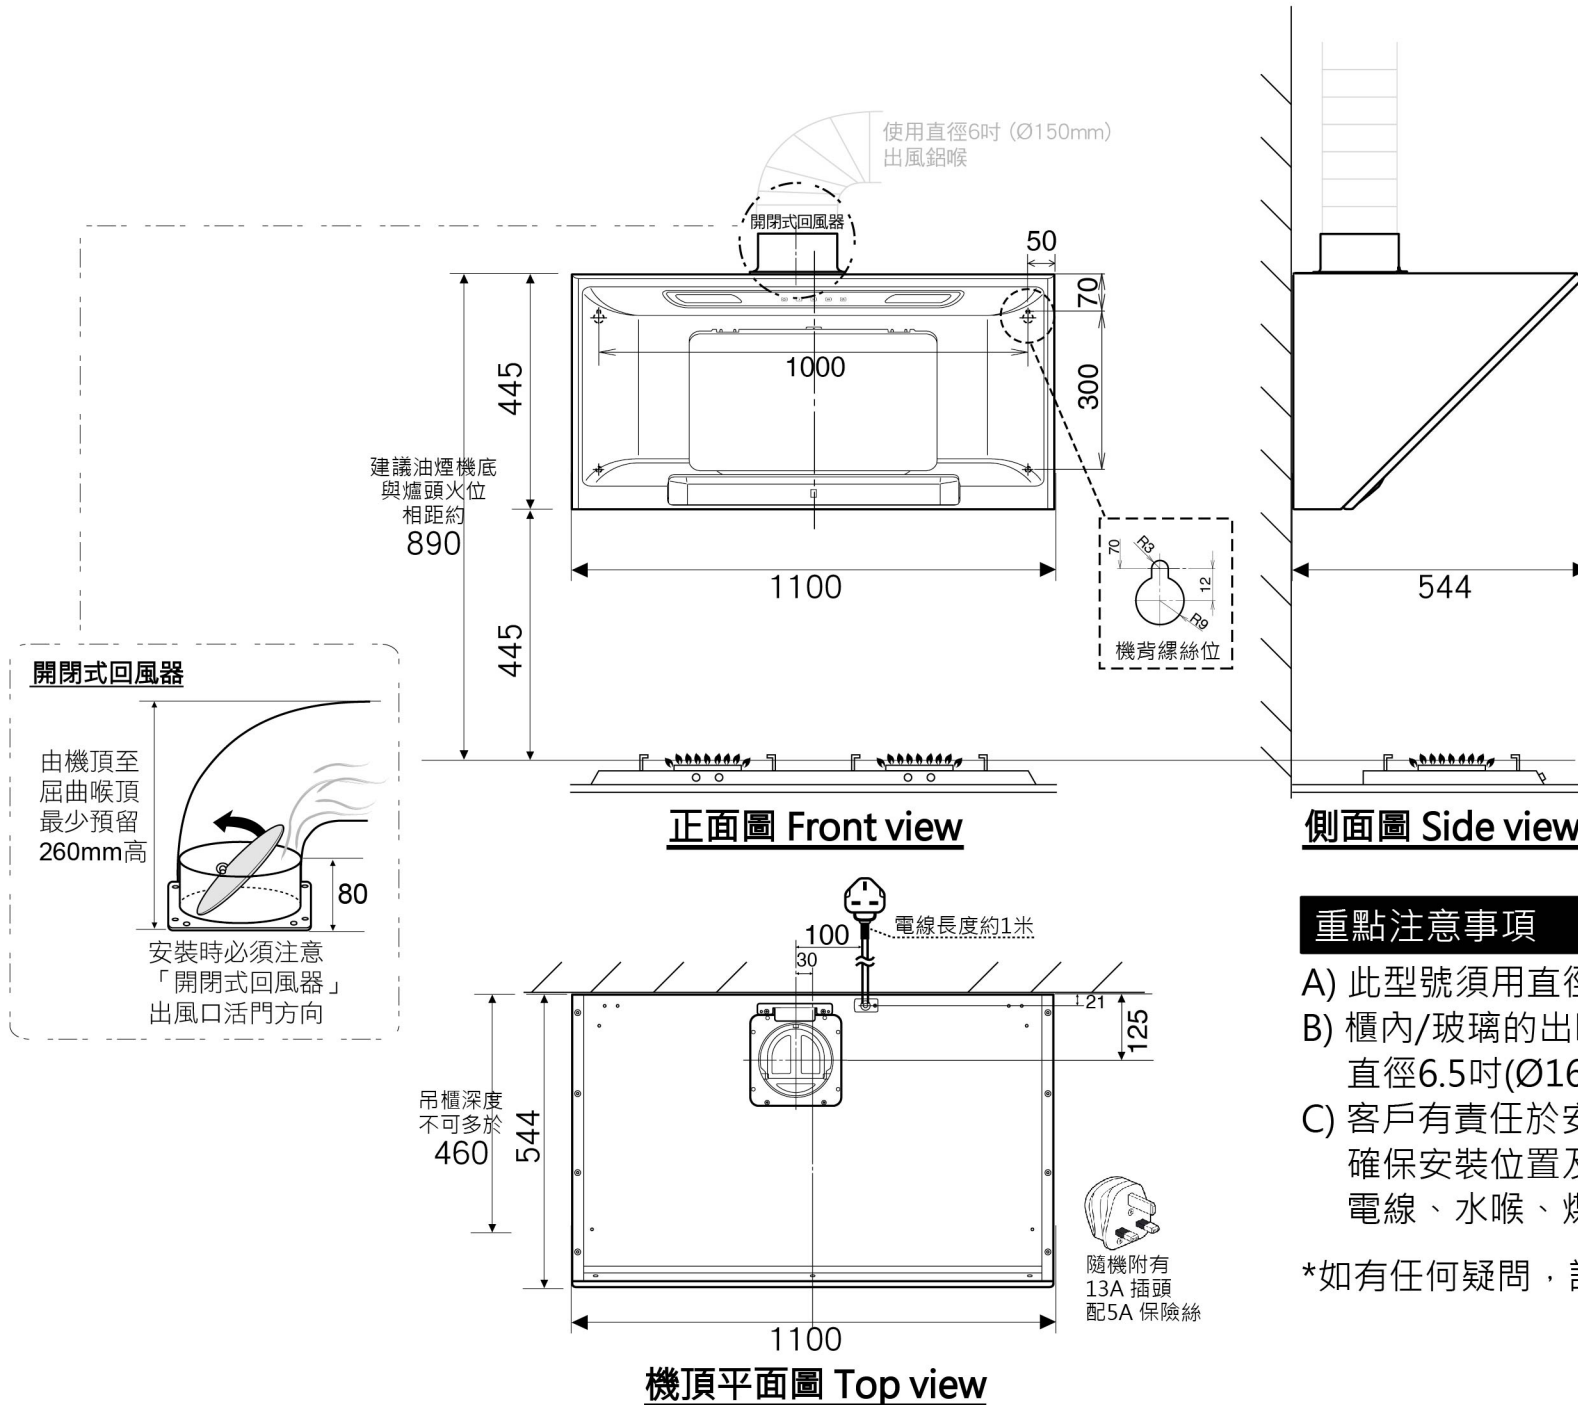

型號 model : **FR-SC1711V** (排氣型Ventilating) 1100(闊) x 544(深) x 445(高) Unit: mm 單位:毫米

可另購管道裝飾喉蓋·下圖參考:

重點注意事項

- A) 此型號須用直徑6吋(Ø150mm)出風鋁喉
- B) 櫃內/玻璃的出喉/出風位·需開直徑6.5吋(Ø165mm)圓孔
- C) 客戶有責任於安裝前向工程人員提供資料, 確保安裝位置及牆身背後的安全性 (例如: 電線、水喉、煤氣喉 等一切非表面的裝置)