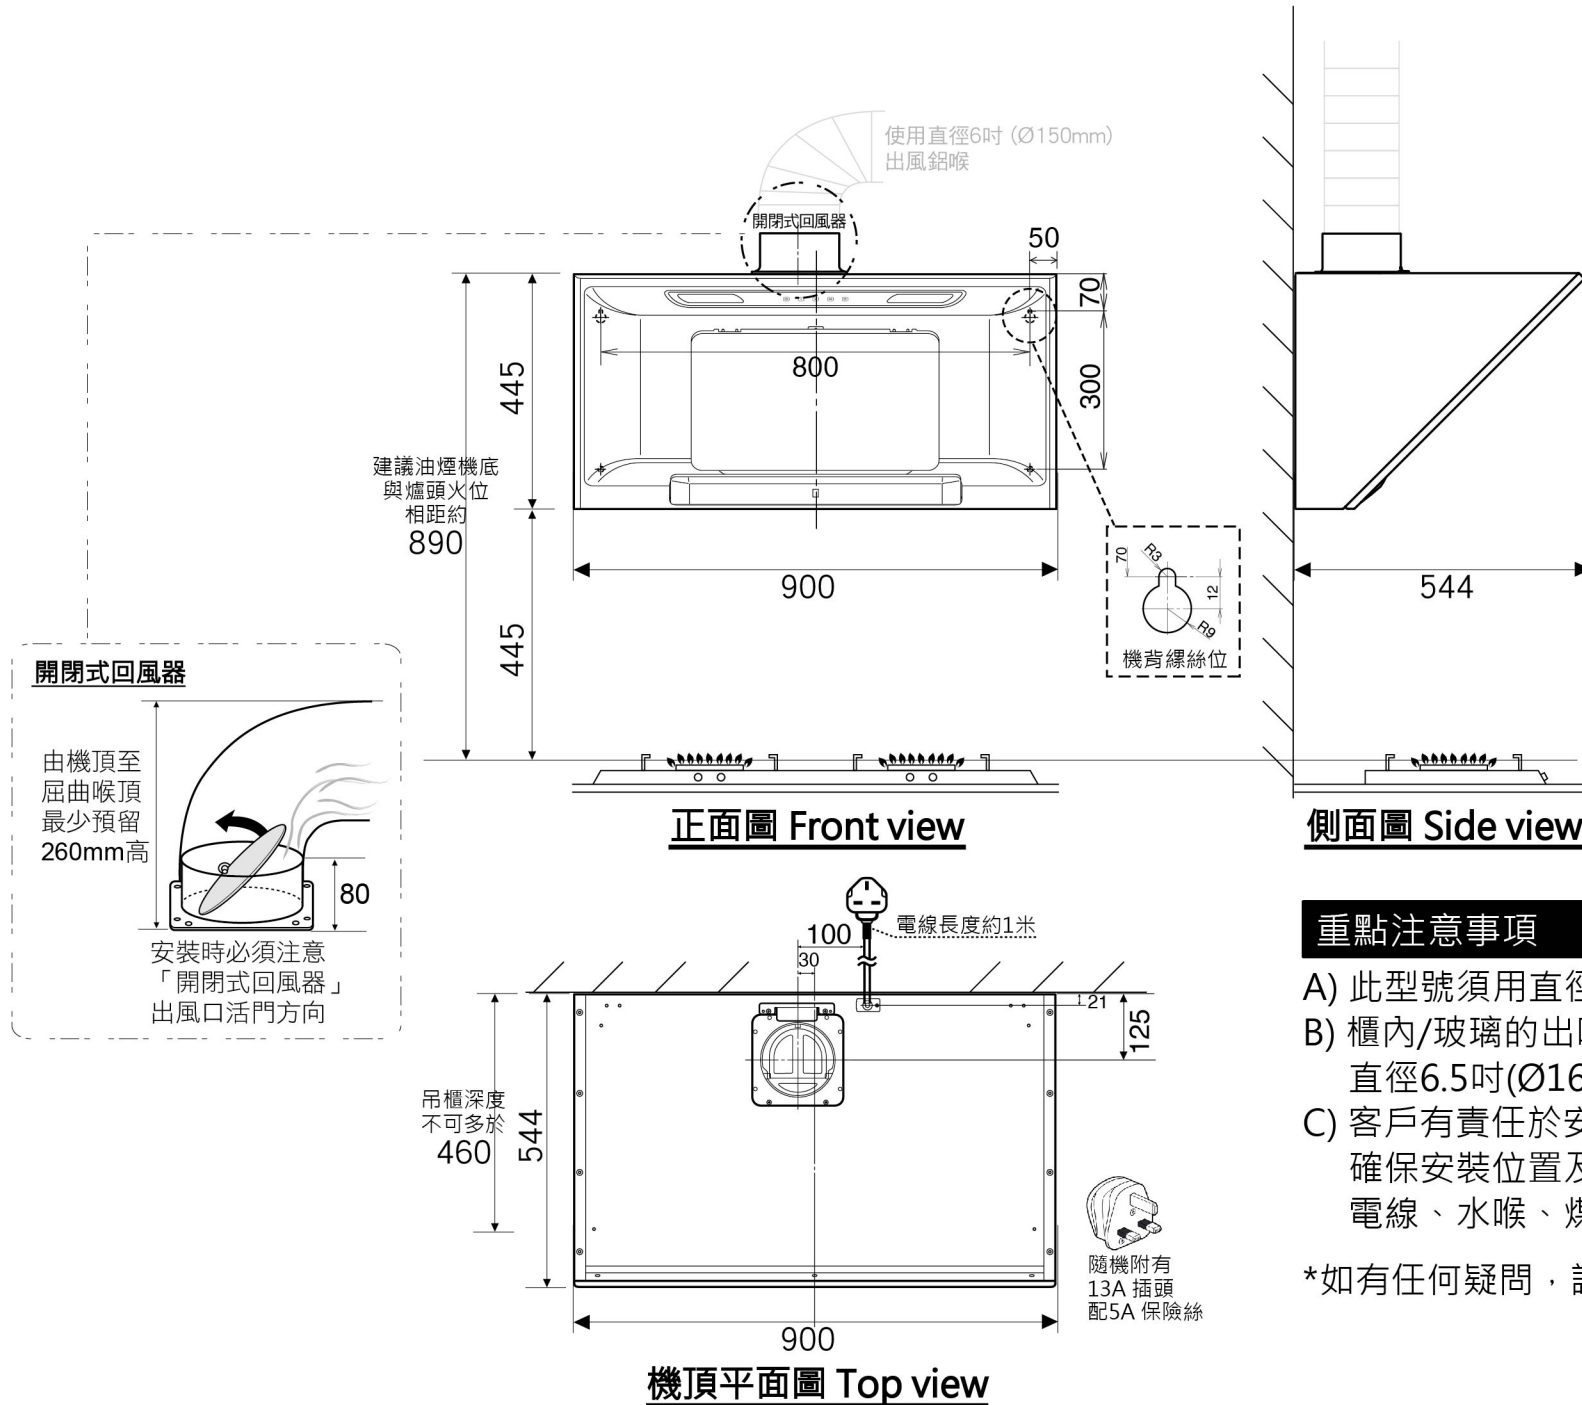

型號 model : **FR-SC1790V** (排氣型Ventilating) 900(闊) x 544(深) x 445(高) Unit: mm 單位:毫米

可另購管道裝飾喉蓋，下圖參考：

重點注意事項

- A) 此型號須用直徑6吋(Ø150mm)出風鋁喉
- B) 櫃內/玻璃的出喉/出風位，需開直徑6.5吋(Ø165mm)圓孔
- C) 客戶有責任於安裝前向工程人員提供資料，確保安裝位置及牆身背後的安全性 (例如：電線、水喉、煤氣喉 等一切非表面的裝置)