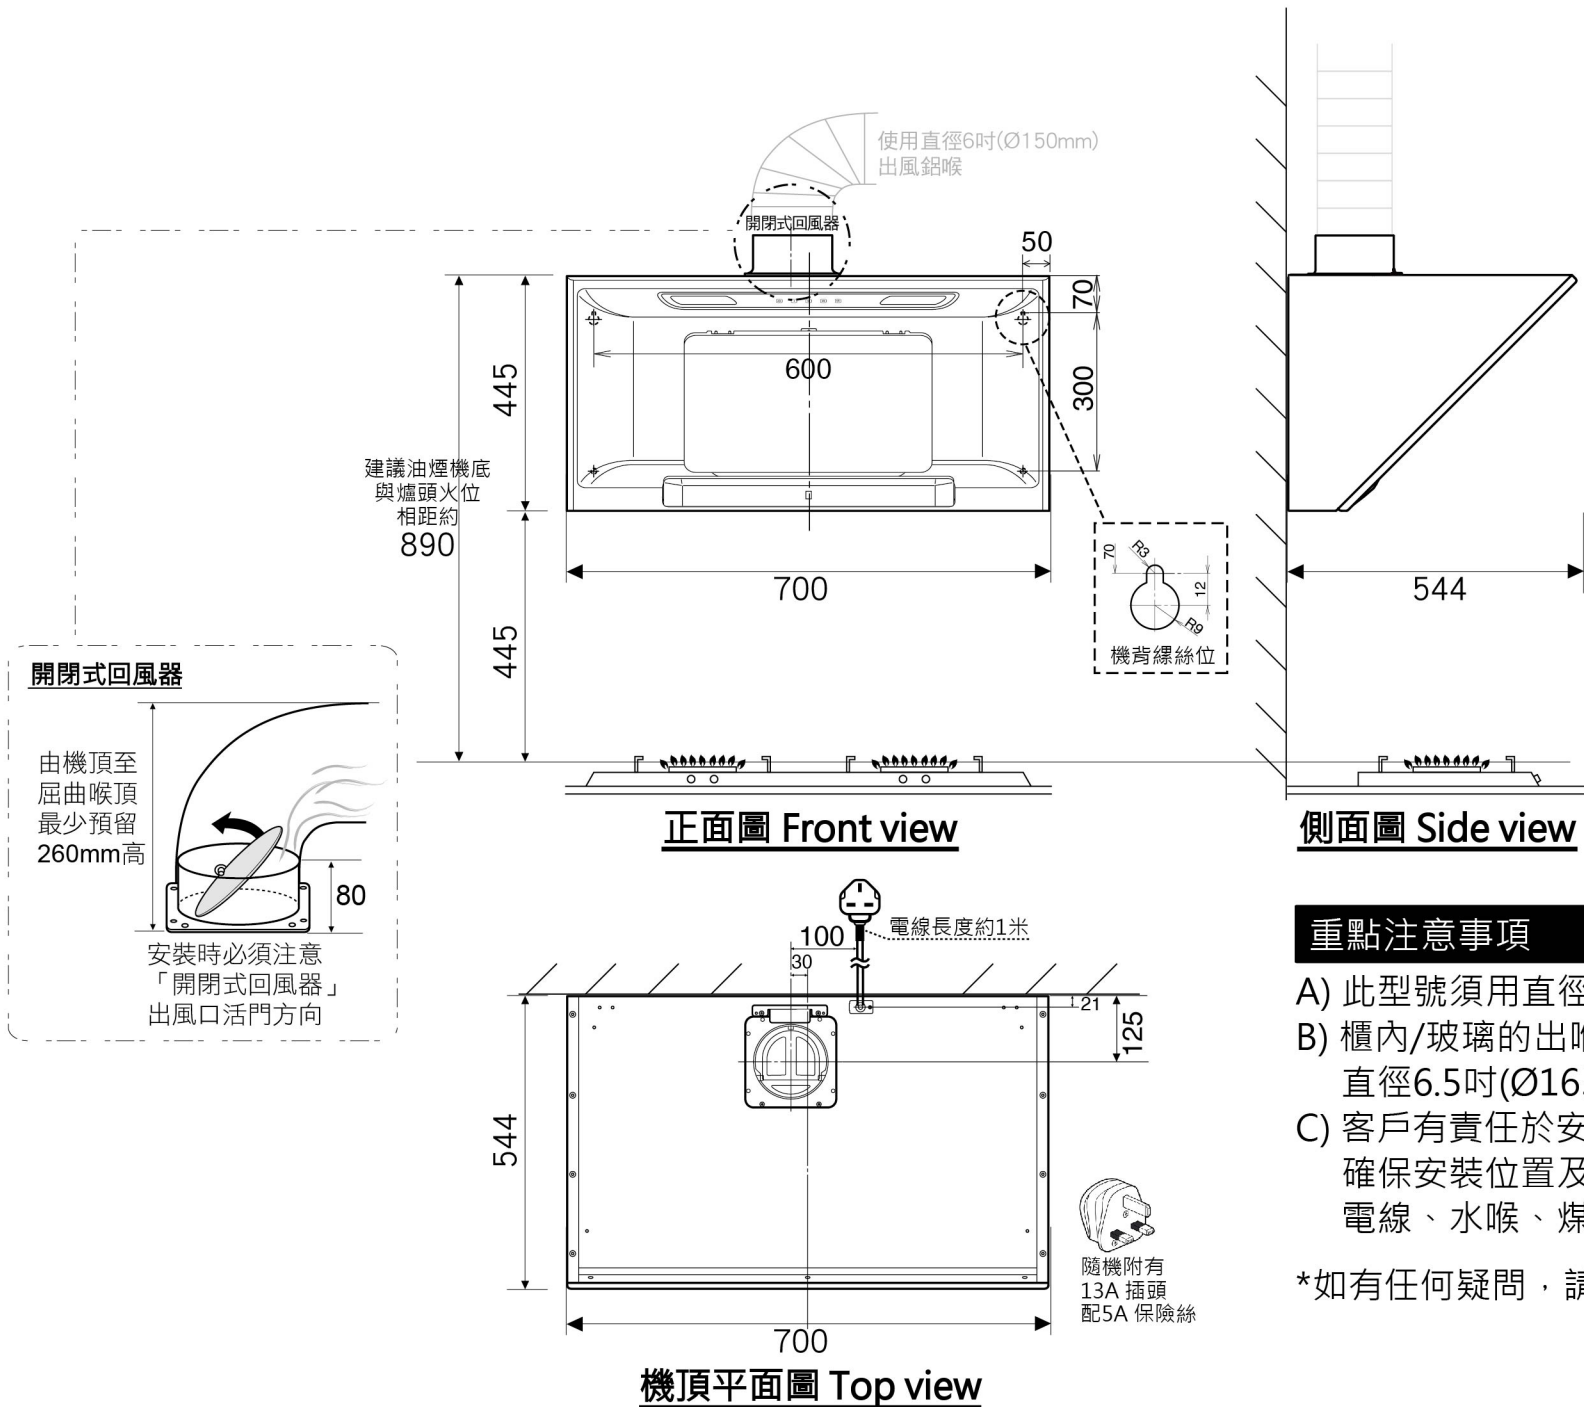

型號 model : **FR-SC1770V** (排氣型Ventilating) 700(闊) x 544(深) x 445(高) Unit: mm 單位:毫米

可另購管道裝飾喉蓋·下圖參考:

重點注意事項

- A) 此型號須用直徑6吋(Ø150mm)出風鋁喉
- B) 櫃內/玻璃的出喉/出風位·需開直徑6.5吋(Ø165mm)圓孔
- C) 客戶有責任於安裝前向工程人員提供資料, 確保安裝位置及牆身背後的安全性 (例如: 電線、水喉、煤氣喉 等一切非表面的裝置)