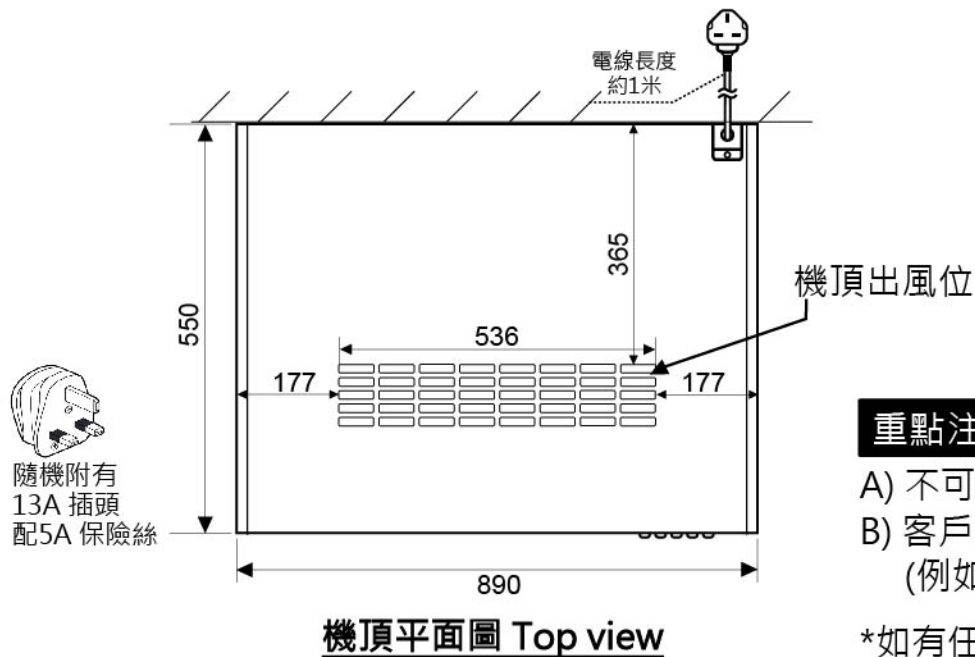

日本富士皇吸油煙機機身尺寸圖 (再循環型) FUJIOH Cooker Hood Dimensions

E. & O. E. 規格如有更改·恕不另行通知
All Rights Reserved 版權所有 翻印必究
FID-POP-17024 June 2017

型號 Model: FS-890RA (Recycling) 890(闊) x 550(深) x 150(高) Unit: mm 單位:毫米

重點注意事項

- 不可遮擋機頂出風位
- 客戶有責任於安裝前向工程人員提供資料,確保安裝位置及牆身背後的安全性 (例如: 電線、水喉、煤氣喉 等一切非表面的裝置)

*如有任何疑問，請致電總代理查詢
電話:2646 8608

總代理:
富達(遠東)貿易有限公司
Fidelity (Far East) Trading Co. Ltd
查詢電話: 2686 8229