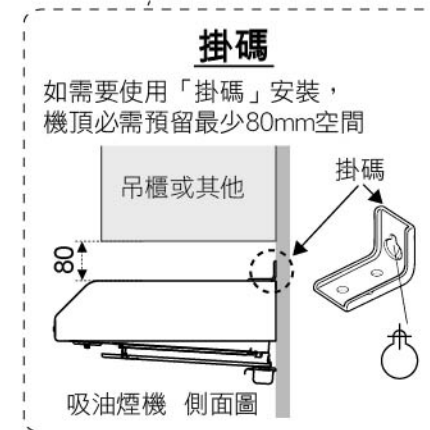

日本富士皇吸油煙機機身尺寸圖 (再循環型) FUJIOH Cooker Hood Dimensions

E. & O. E. 規格如有更改·恕不另行通知
All Rights Reserved 版權所有 翻印必究
FID-POP-17024 June 2017

型號 Model: FS-890RA (Recycling) 890(闊) x 550(深) x 150(高) Unit: mm 單位:毫米

重點注意事項

- 不可遮擋機頂出風位
- 客戶有責任於安裝前向工程人員提供資料,確保安裝位置及牆身背後的安全性 (例如: 電線、水喉、煤氣喉 等一切非表面的裝置)

*如有任何疑問，請致電總代理查詢
電話:2646 8608

總代理:
富達(遠東)貿易有限公司
Fidelity (Far East) Trading Co. Ltd
查詢電話: 2686 8229