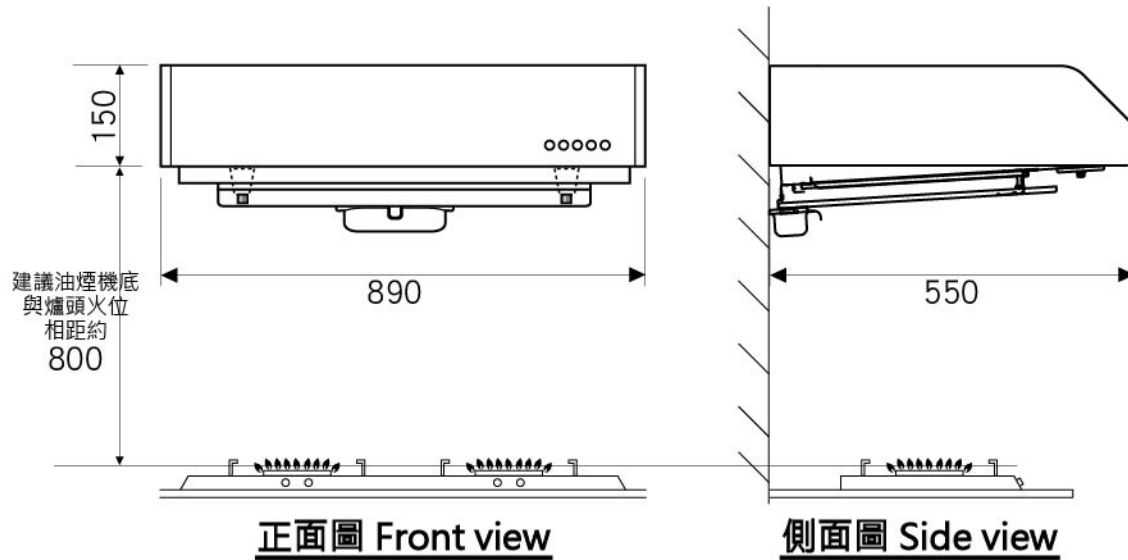

日本富士皇吸油煙機機身尺寸圖 (再循環型) FUJIOH Cooker Hood Dimensions

E. & O. E. 規格如有更改·恕不另行通知
All Rights Reserved 版權所有 翻印必究
FID-POP-17024 June 2017

型號 Model: FS-890RA (Recycling) 890(闊) x 550(深) x 150(高) Unit: mm 單位:毫米

重點注意事項