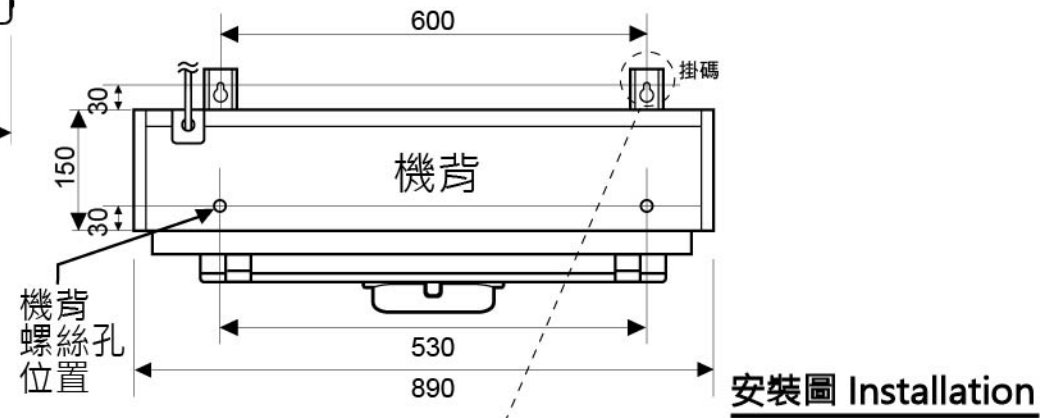

日本富士皇吸油煙機機身尺寸圖 (再循環型) FUJIOH Cooker Hood Dimensions

E. & O. E. 規格如有更改·恕不另行通知
All Rights Reserved 版權所有 翻印必究
FID-POP-17024 June 2017

型號 Model: FS-890RA (Recycling) 890(闊) x 550(深) x 150(高) Unit: mm 單位:毫米

重點注意事項

- 不可遮擋機頂出風位
- 客戶有責任於安裝前向工程人員提供資料,確保安裝位置及牆身背後的安全性 (例如: 電線、水喉、煤氣喉 等一切非表面的裝置)

*如有任何疑問，請致電總代理查詢
電話:2646 8608

總代理:
富達(遠東)貿易有限公司
Fidelity (Far East) Trading Co. Ltd
查詢電話: 2686 8229